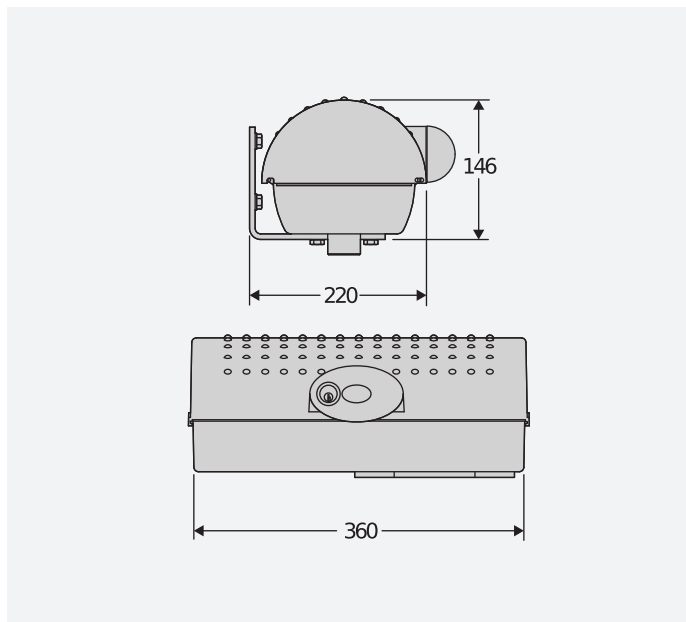

- H O M E
- B U I L D I N G
- d-track
- ee link
- er
- er ready
- 24 V
- U-Link

Gamma di operatori irreversibili elettromeccanici 24 v per cancelli battenti fino a 250 kg di peso e 2.5 m di lunghezza.

Solution idéale pour l'installation sur piliers de grandes dimensions, grâce à ses biellettes articulées permettant une ouverture jusqu'à 125°.

DIMENSION (MM)

Technical features

| Description |  |
|-------------|--|
|-------------|--|

**THALIA: Armoire de commande à afficheur pour 1 ou 2 opérateurs 24 V électromécaniques pour la motorisation de portails battants.**

**D113745 00002 - THALIA - Incorporée**

- Armoire de commande à afficheur pour 1 ou 2 opérateurs 24 V électromécaniques pour la motorisation de portails battants
- Application : armoire de commande à afficheur pour 1 ou 2 opérateurs 24 V électromécaniques pour la motorisation de portails battants
- Alimentation carte : 230 V monophasé
- Alimentation opérateurs : 24Vcc 180 W maxi pour chaque opérateur
- Caractéristiques principales : borniers extractibles avec un nouveau standard et colorés, programmation simplifiée par scénarios avec écran et récepteur bicanal incorporé, sécurité anti-écrasement assurée par système intelligent << D-Track >> de contrôle du couple, ralentissement en ouverture et en fermeture et auto-apprentissage à gestion électronique
- Fonctions principales : refermeture automatique, fermeture rapide, ouverture partielle, fonctionnement "homme mort"
- Compatibilité : LIBRA C MA, LIBRA, LIBRA R, LIBRA MA R