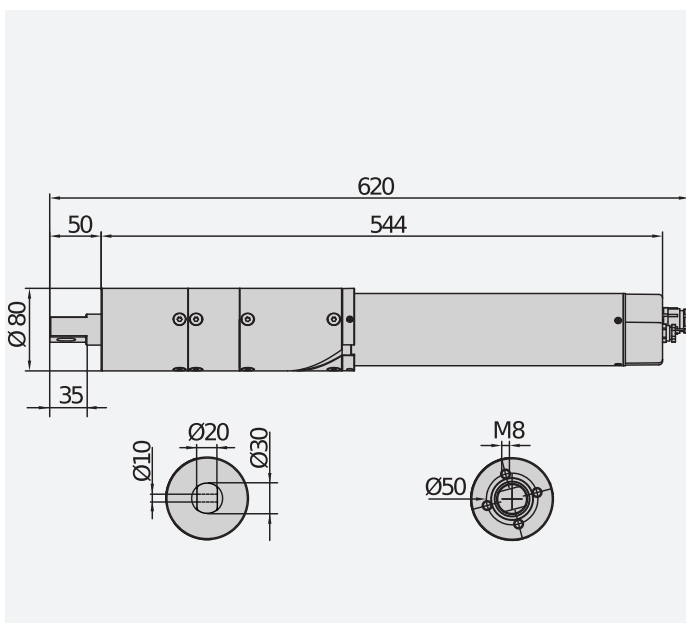

Operatore residenziale a 24V per cancelli fino a 150 kg di peso, in grado di integrarsi completamente all'interno dei montanti dei cancelli a battente.

Scomparendo completamente, permette di mantenere "pulita" l'estetica dei cancelli, pur rimanendo elemento fondamentale nelle performance di manovra.

## DIMENSIONI (MM)

## Caratteristiche tecniche

	<b>HIDE SW</b>
Centrale di comando	CB HIDE
Alimentazione scheda	
tensione del motore	24 V
Potenza assorbita	40 W
larghezza max. del battente	2 m
peso max. del battente	150 kg
Angolo massimo	110 °
Tempo manovra	12 s
Tipo finecorsa	Encoder assoluto
Rallentamento	SI
Blocco	Elettromeccanico
Sblocco	Cavo in acciaio
Reazione all'urto	D-Track
Frequenza utilizzo	intensivo
Grado di protezione	IP45
Condizioni ambientali	-20 ÷ 60 °C

Codice	Nome	Descrizione
P930124 00001	HIDE SW	Operatore irreversibile elettromeccanico a scomparsa 24 V per cancelli battenti fino a 150 kg di peso e 2 m di lunghezza. Finecorsa a Encoder assoluto.