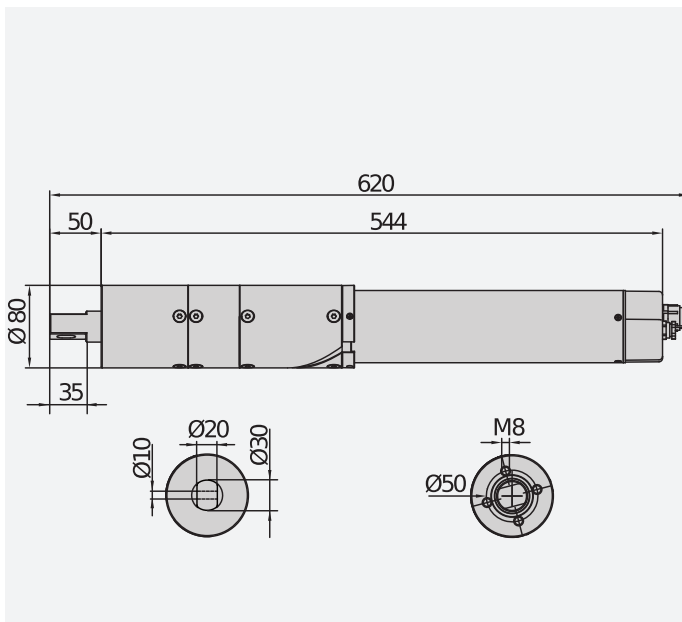

## DIMENSION (MM)

## Technical features

	<b>HIDE SW</b>
Centrale de commande	CB HIDE
Alimentation carte	
Motor voltage	24 V
Puissance consommée	40 W
Max. width of door/gate wing	2 m
Max. weight of door/gate wing	150 kg
Angle d'ouverture maximum	110 °
Temps de manoeuvre	12 s
Type de fin de course	Codeur absolu
Ralentissement	OUI
Blocage	électromécanique
Déblocage	Câble en acier
Réaction à l'impact	D-Track
Fréquence d'utilisation	Intensif
Indice de protection	IP45
Température d'utilisation (maxi)	-20 ÷ 60 °C