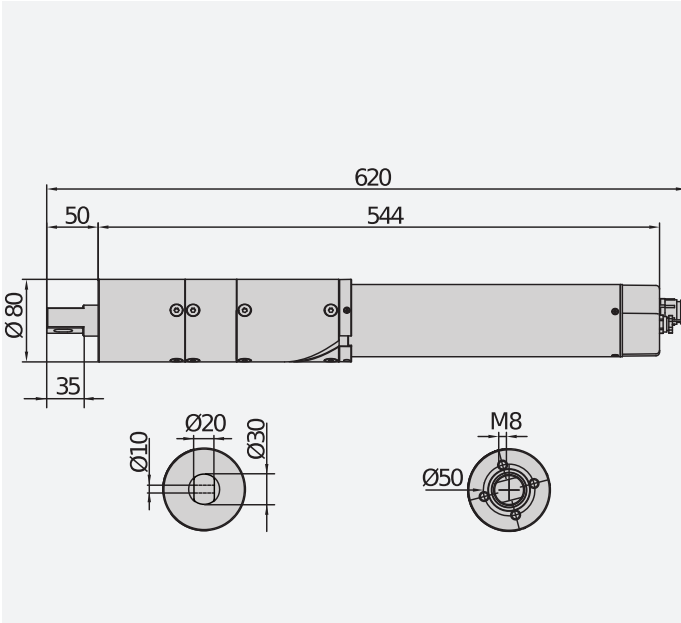

Azami 150 kg ağırlığındaki bahçe kapıları için 24V mesken tipi operatör; kanatlı bahçe kapıları direkleri içerisine tamamen entegre edilebilir.

Manevra performansları için temel unsur olmasına rağmen, tamamen gizli kalarak bahçe kapılarının "muntazam" görünmesini sağlar.

Hide yelpazesi, bahçe kapılarının tam kurulumunun gerçekleştirilmesi için gerekli komple bir aksesuar donanımını içerir; üst ve alt menteşeler gibi.

DIMENSION (MM)

Technical features

	HIDE SW
Kumanda santrali	CB HIDE
Kart beslemesi	
Motor voltage	24 V
Kullanılan elektrik gücü	40 W
Max. width of door/gate wing	2 m
Max. weight of door/gate wing	150 kg
Maksimum açı	110 °
Manevra süresi	12 s
Limit sivici tipi	Mutlak kodlayıcı
Yavaşlatma	Evet
Kilitleme	Elektromekanik
Kilit açma	Çelik kablo
Darbeye karşı tepki	D-Track
Kullanım sıklığı	yoğun
Koruma derecesi	IP45
Çevre koşulları (maks.)	-20 ÷ 60 °C

		Açıklama
P930124 00001	HIDE SW	Ağırlığı 150 kg'a ve uzunluğu 2 m'ye kadar olan kanatlı bahçe kapıları için 24 V gizli, ters çevrilemez tipte elektromekanik operatör. Mutlak kodlayıcı limit svici.

LIBRA CB HIDE: HIDE SW serisi 1 veya 2 operatör için ekranlı kumanda panosu.