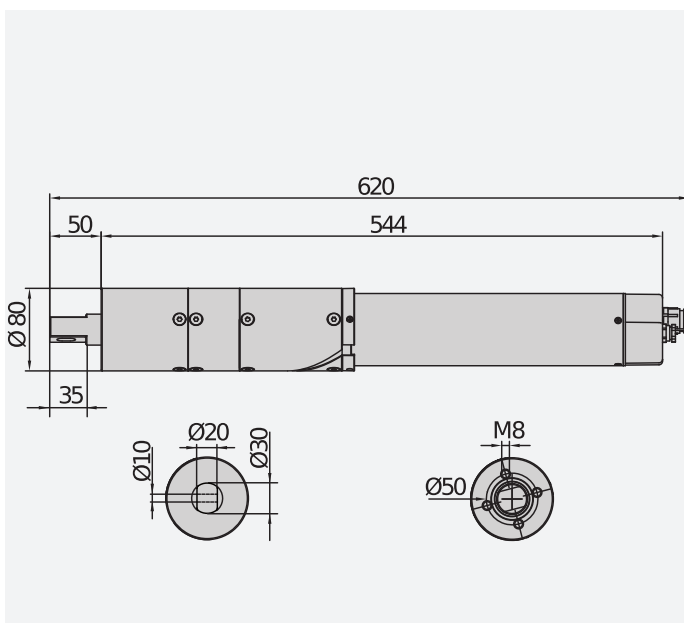

Operador residencial a 24V para portões até 150 kg de peso, capaz de se integrar completamente no interior dos montantes dos portões de batente.

Ao desaparecer completamente, permite manter "limpa" a estética dos portões, mas permanecendo elemento fundamental nos desempenhos de manobra.

## DIMENSION (MM)

## Technical features

	<b>HIDE SW</b>
Central de comando	CB HIDE
Ficha de alimentação	
Motor voltage	24 V
Potência absorvida	40 W
Max. width of door/gate wing	2 m
Max. weight of door/gate wing	150 kg
Ângulo máximo	110 °
Tempo de manobra	12 s
Tipo de fim de curso	Encoder absoluto
Abrandamento	SIM
Bloqueio	Electromecânico
Desbloqueio	Cabo de aço
Reacção ao choque	D-Track
Frequência de utilização	intensivo
Grau de protecção	IP45
Condições ambientais	-20 ÷ 60 °C