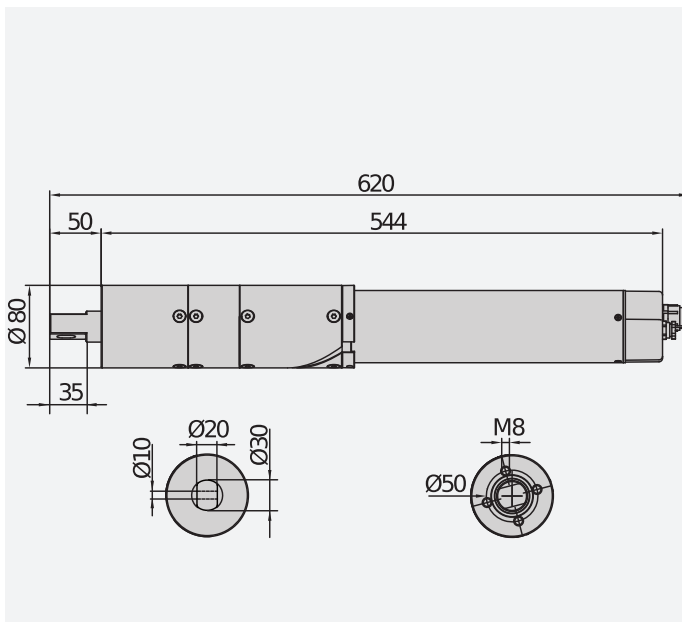

Residentiële operator, 24V, voor hekken met een gewicht van max. 150 kg, voor volledige integratie in de stijlen van draaipoorten.

Hij heeft een fundamentele functie tijdens de manoeuvres en is volledig onzichtbaar, hetgeen het aanzicht van de hekken ten goede komt.

Het gamma Hide omvat een volledig assortiment accessoires voor de complete installatie van het hek zoals de scharnieren voor boven- en onderkant.

DIMENSION (MM)

Technical features

	HIDE SW
Besturingscentrale	CB HIDE
Voeding kaart	
Motorspanning	24 V
Opgenomen vermogen	40 W
Max. breedte poortvleugel	2 m
Max. gewicht poortvleugel	150 kg
Max.hoek	110 °
Tijd manoeuvre	12 s
Soort eindafstelling	Absolute encodeur
Vertraging	ja
Blokkering	Electromechanisch
Deblokkering	Stalen kabel
Stootreactie	D-Track
Gebruiksfrequentie	intensief
Beschermingsgraad	IP45
Omgevingscondities	-20 ÷ 60 °C

		Beschrijving
P930124 00001	HIDE SW	Ingebouwde onomkeerbare elektromechanische operator 24 V voor draaiport tot een gewicht van 150 kg en een lengte van 2 m. Eindaanslagen op Absolute encodeur.
R930138 00002	HIDE SW KIT	Volledige set 24 V voor draaihekken tot 150 kg met een gewicht van 2 m lengte. Eindaanslagen op Absolute encodeur.