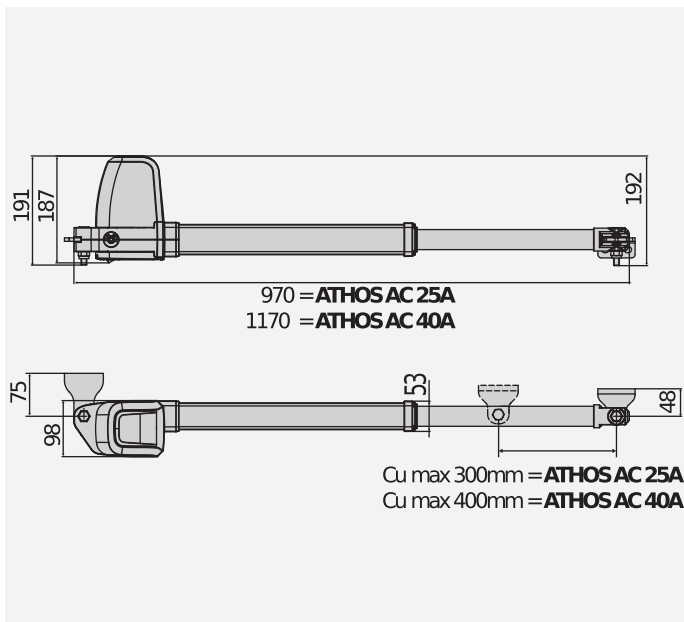

Pilnīgs klāsts ar elektromehānisku vārtu automātiku izmantošanai privātmājās, pielietojami atveramiem vārtiem līdz 5 m platumā un līdz 500 kg svaram.

DIMENSION (MM)

INSTALLATION DIMENSIONS

TECHNICAL FEATURES

	ATHOS AC A25 AR	ATHOS AC A25 AL	ATHOS AC A40 AR	ATHOS AC A40 AL
Vadības bloks	ALENA SW2			
Vadības bloka strāvas padeve	230 V	230 V	230 V	230 V
Motor voltage	230 V	230 V	230 V	230 V
leejas jauda	280 W	280 W	280 W	280 W
Max. width of door/gate wing	2.5 m	2.5 m	4 m	4 m
Max. weight of door/gate wing	700 kg	700 kg	400 kg	400 kg
Izmantojamais ceļa garums	300 mm	300 mm	400 mm	400 mm
Maksimālais leņķis	110 °	110 °	110 °	110 °
Cikla laiks	14 s	14 s	16 s	16 s
Galaslēdžu veids	PHOBOS N FRA KIT	PHOBOS N FRA KIT	PHOBOS N FRA KIT	PHOBOS N FRA KIT
Palēnināšanās	Jā	Jā	Jā	Jā
Bloķēšana	Mehānisks	Mehānisks	Mehānisks	Mehānisks
Atbrīvošana	Trīsstūra atslēga	Trīsstūra atslēga	Trīsstūra atslēga	Trīsstūra atslēga
Slodzes jūtība	Elektroniskā sankaba	Elektroniskā sankaba	Elektroniskā sankaba	Elektroniskā sankaba
Lietošanas biežums	Vidēji intensīvai lietošanai	Vidēji intensīvai lietošanai	Vidēji intensīvai lietošanai	Vidēji intensīvai lietošanai
Aizsardzības kategorija	IP54			
Vides apstākļi (maks.)	-20 ÷ 55 °C			

			Apraksts
P935108 00002	ATHOS AC A25 AR	new	Elektromehāniskais motors 230 V veramiem vārtiem, ar svaru līdz 700 kg un platumu līdz 2.5 m.
P935109 00002	ATHOS AC A25 AL	new	Elektromehāniskais motors 230 V veramiem vārtiem, ar svaru līdz 700 kg un platumu līdz 2.5 m.
P935115 00002	ATHOS AC A40 AR	new	Elektromehāniskais motors 230 V veramiem vārtiem, ar svaru līdz 400 kg un platumu līdz 4 m.
P935116 00002	ATHOS AC A40 AL	new	Elektromehāniskais motors 230 V veramiem vārtiem, ar svaru līdz 400 kg un platumu līdz 4 m.
R935339 00002	ATHOS AC KIT A25 EU	new	Komplekts 230 V elektromehāniskā bīdāmo vārtu motora uzstādīšanai 700 kg un 2.5 m garums.
R935344 00002	ATHOS AC KIT A40 EU	new	Komplekts 230 V elektromehāniskā bīdāmo vārtu motora uzstādīšanai 400 kg un 4 m garums.