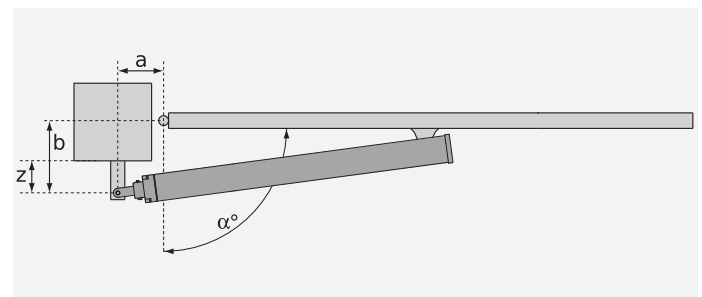

Pilnīgs klāsts ar elektromehānisku vārtu automātiku izmantošanai privātmājās, pielietojami atveramiem vārtiem līdz 5 m platumā un līdz 500 kg svaram.

DIMENSION (MM)

INSTALLATION DIMENSIONS

TECHNICAL FEATURES

	ATHOS AC A25 AR	ATHOS AC A25 AL	ATHOS AC A40 AR	ATHOS AC A40 AL
Vadības bloks	ALENA SW2			
Vadības bloka strāvas padeve	230 V	230 V	230 V	230 V
Motor voltage	230 V	230 V	230 V	230 V
leejas jauda	280 W	280 W	280 W	280 W
Max. width of door/gate wing	2.5 m	2.5 m	4 m	4 m
Max. weight of door/gate wing	700 kg	700 kg	400 kg	400 kg
Izmantojamais ceļa garums	300 mm	300 mm	400 mm	400 mm
Maksimālais leņķis	110 °	110 °	110 °	110 °
Cikla laiks	14 s	14 s	16 s	16 s
Galaslēdžu veids	PHOBOS N FRA KIT	PHOBOS N FRA KIT	PHOBOS N FRA KIT	PHOBOS N FRA KIT
Palēnināšanās	Jā	Jā	Jā	Jā
Bloķēšana	Mehānisks	Mehānisks	Mehānisks	Mehānisks
Atbrīvošana	Trīsstūra atslēga	Trīsstūra atslēga	Trīsstūra atslēga	Trīsstūra atslēga
Slodzes jūtība	Elektroniskā sankaba	Elektroniskā sankaba	Elektroniskā sankaba	Elektroniskā sankaba
Lietošanas biežums	Vidēji intensīvai lietošanai	Vidēji intensīvai lietošanai	Vidēji intensīvai lietošanai	Vidēji intensīvai lietošanai
Aizsardzības kategorija	IP54			
Vides apstākļi (maks.)	-20 ÷ 55 °C			

			Apraksts
P935108 00002	ATHOS AC A25 AR	new	Elektromehāniskais motors 230 V veramiem vārtiem, ar svaru līdz 700 kg un platumu līdz 2.5 m.
P935109 00002	ATHOS AC A25 AL	new	Elektromehāniskais motors 230 V veramiem vārtiem, ar svaru līdz 700 kg un platumu līdz 2.5 m.
P935115 00002	ATHOS AC A40 AR	new	Elektromehāniskais motors 230 V veramiem vārtiem, ar svaru līdz 400 kg un platumu līdz 4 m.
P935116 00002	ATHOS AC A40 AL	new	Elektromehāniskais motors 230 V veramiem vārtiem, ar svaru līdz 400 kg un platumu līdz 4 m.
R935339 00002	ATHOS AC KIT A25 EU	new	Komplekts 230 V elektromehāniskā bīdāmo vārtu motora uzstādīšanai 700 kg un 2.5 m garums.
R935344 00002	ATHOS AC KIT A40 EU	new	Komplekts 230 V elektromehāniskā bīdāmo vārtu motora uzstādīšanai 400 kg un 4 m garums.