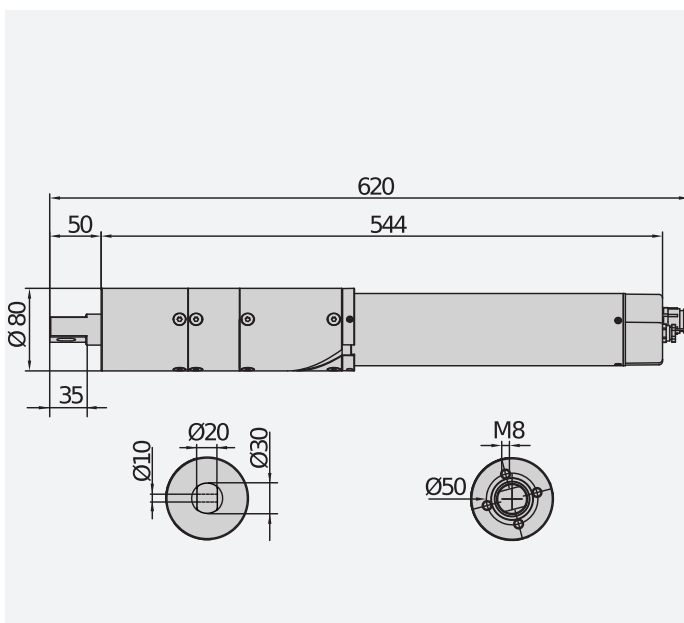

ee link

24 V

d-track

er ready

Operatore residenziale a 24V per cancelli fino a 150 kg di peso, in grado di integrarsi completamente all'interno dei montanti dei cancelli a battente.

Scomparendo completamente, permette di mantenere "pulita" l'estetica dei cancelli, pur rimanendo elemento fondamentale nelle performance di manovra.

La gamma Hide comprende una completa dotazione di accessori necessari per effettuare l'installazione completa del cancello, come le cerniere superiori ed inferiori.

DIMENSIONI (MM)

Caratteristiche tecniche

	HIDE SW
Centrale di comando	CB HIDE
Alimentazione scheda	
tensione del motore	24 V
Potenza assorbita	40 W
larghezza max. del battente	2 m
peso max. del battente	150 kg
Angolo massimo	110 °
Tempo manovra	12 s
Tipo finecorsa	Encoder assoluto
Rallentamento	SI
Blocco	Elettromeccanico
Sblocco	Cavo in acciaio
Reazione all'urto	D-Track
Frequenza utilizzo	intensivo
Grado di protezione	IP45
Condizioni ambientali	-20 ÷ 60 °C

Codice	Nome	Descrizione
P930124 00001	HIDE SW	Operatore irreversibile elettromeccanico a scomparsa 24 V per cancelli battenti fino a 150 kg di peso e 2 m di lunghezza. Finecorsa a Encoder assoluto.

LIBRA CB HIDE: Quadro di comando a display per 1 o 2 operatori serie HIDE SW.