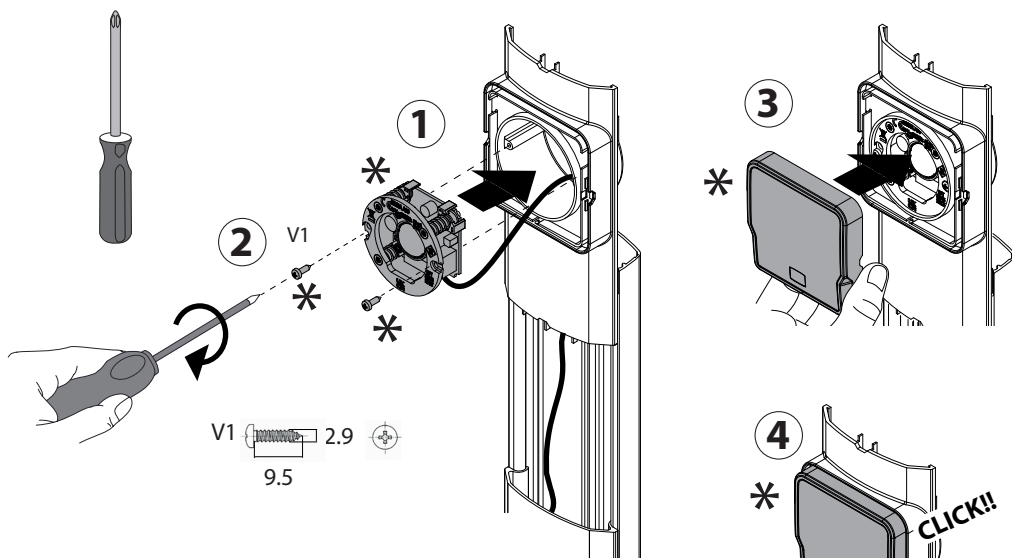

# ADA PHP MURA

D814338 0AA95\_01 13-12-21

ADATTATORE FOTOCELLULA MURA PER COLONNINA  
MURA PHOTOCELL ADAPTER FOR COLUMN  
ADAPTATEUR PHOTOCELLULE MURA POUR COLONNE  
ADAPTER MURA-LICHTSCHRANKE FÜR LADESTATION  
ADAPTADOR FOTOCÉLULA MURA PARA COLUMNA  
ADAPTER FOTOCÉL MURA VOOR KOLOM  
ADAPTADOR FOTOCÉLULA MURA PARA COLUNA  
ΑΝΤΑΠΤΟΡΑΣ ΦΩΤΟΚΥΤΤΑΡΟΥ MURA ΓΙΑ ΚΟΛΟΝΑΚΙ  
ADAPTER FOTOKOMÓRKI „MURA“ DO KOLUMNY  
АДАПТЕР ФОТОДАТЧИКА «MURA» ДЛЯ КРЕПЛЕНИЯ НА КОЛОННУ  
ADAPTÉR FOTOBUNKY MURA PRO SLOUPEK  
KOLON İÇİN MURA FOTOSEL ADAPTÖRÜ

V1 2.9   
9.5

- \* In dotazione in MURA A30 - Supplied in MURA A30
- \* Fournie dans MURA A30 - Geliefert in MURA A30
- \* Suministrada con MURA A30 - Geleverd bij MURA A30
- \* Incluído no MURA A30 - Συμπεριλαμβάνεται στο MURA A30
- \* W wyposażeniu MURA A30 - Поставляется в формате MURA A30
- \* V nabídce verze MURA A30 - MURA A30 içeriği