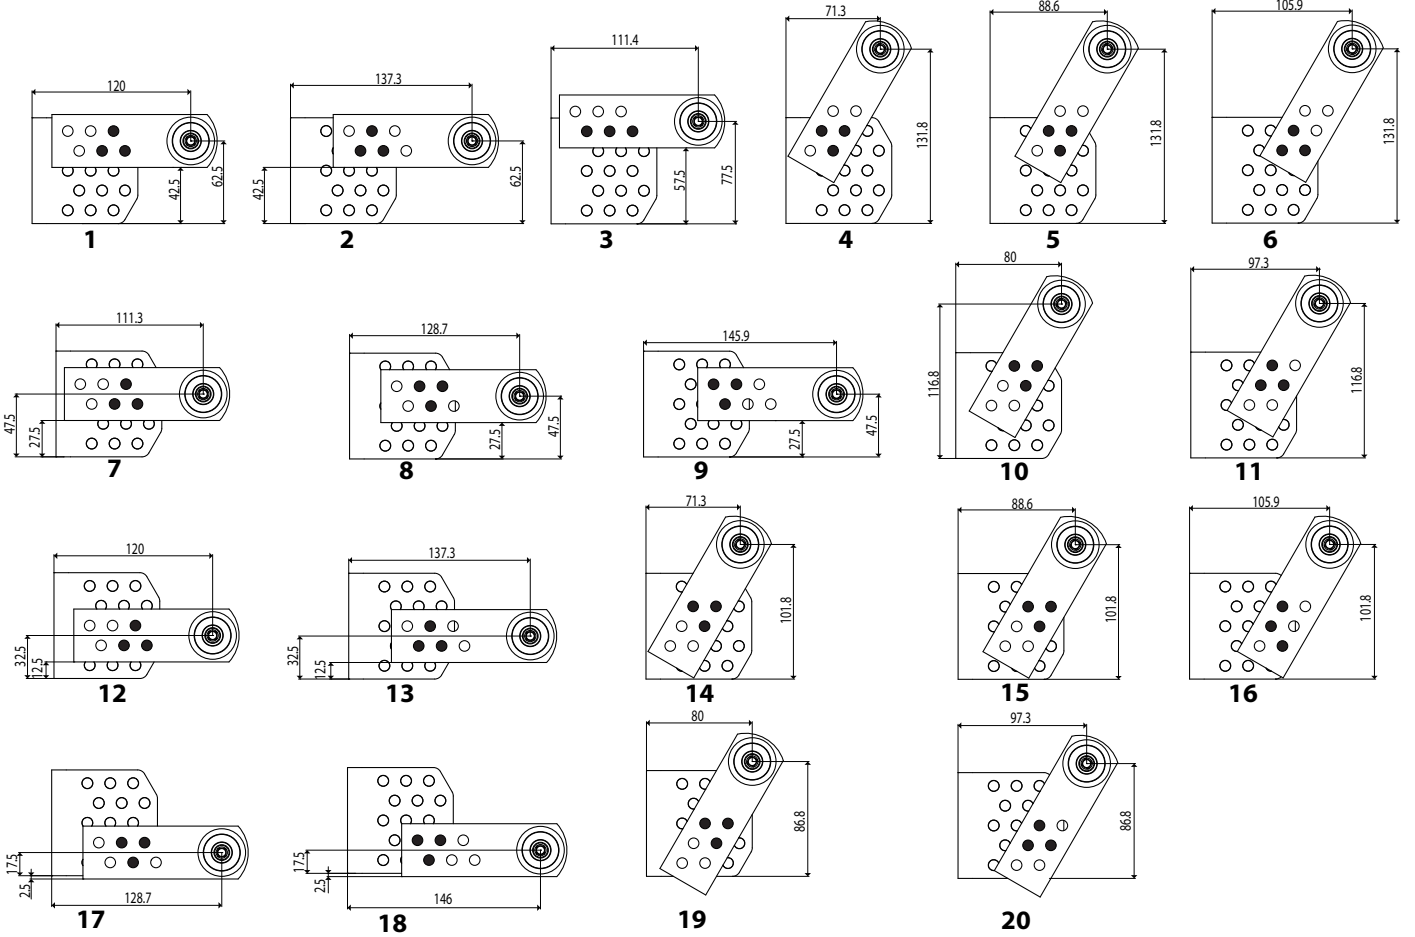

ARB ORO

INSTALLAZIONE SINISTRA/ LEFT INSTALLATION/ INSTALLATION GAUCHE/ LINKE INSTALLATION/ INSTALACIÓN IZQUIERDA/ INSTALLATIE LINKS/ INSTALAÇÃO ESQUERDA/ ΤΟΠΟΘΕΤΗΣΗ ΑΡΙΣΤΕΡΑ/ INSTALACJA LEWA/ УСТАНОВКА СЛЕВА/ INSTALACE VLEVO/ SOLA MONTAJ