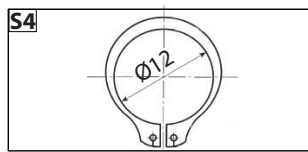

**STAFFE POSTERIORI/REAR BRACKET/ÉTRIER POSTÉRIEUR/HINTERER BÜGEL/ABRAZADERA POSTERIOR/ACHTERSTE BEUGEL
ABRÇADEIRA TRASEIRA/ΠΙΣΩ ΥΠΟΣΤΗΡΙΓΜΑ/STRZEMIIONO TYLNE/ЗАДНЯЯ СКОБА/ZADNÍ KONZOLA/ARKA BRACKET**