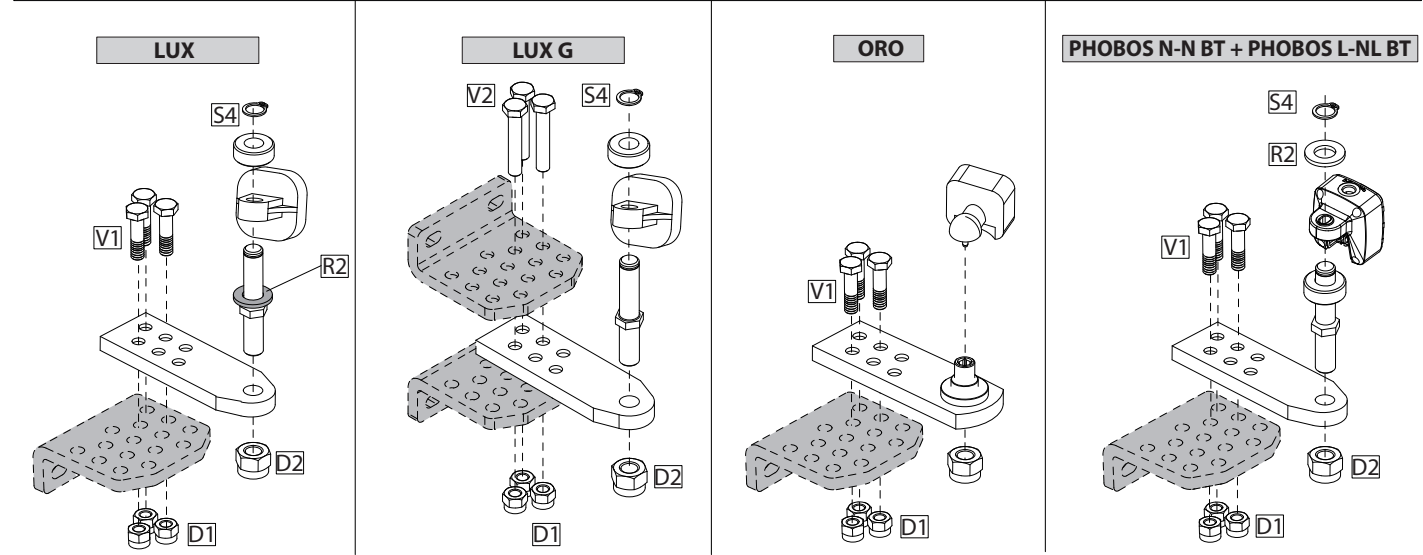

**STAFFE POSTERIORI/REAR BRACKET/ÉTRIER POSTÉRIEUR/HINTERER BÜGEL/ABRAZADERA POSTERIOR/ACHTERSTE BEUGEL
ABRÇADEIRA TRASEIRA/ΠΙΣΩ ΥΠΟΣΤΗΡΙΓΜΑ/STRZEMIIONO TYLNE/ЗАДНЯЯ СКОБА/ZADNÍ KONZOLA/ARKA BRACKET**

AZIENDA CON
SISTEMA DI GESTIONE
CERTIFICATO DA DNV GL
= ISO 9001 =
= ISO 14001 =