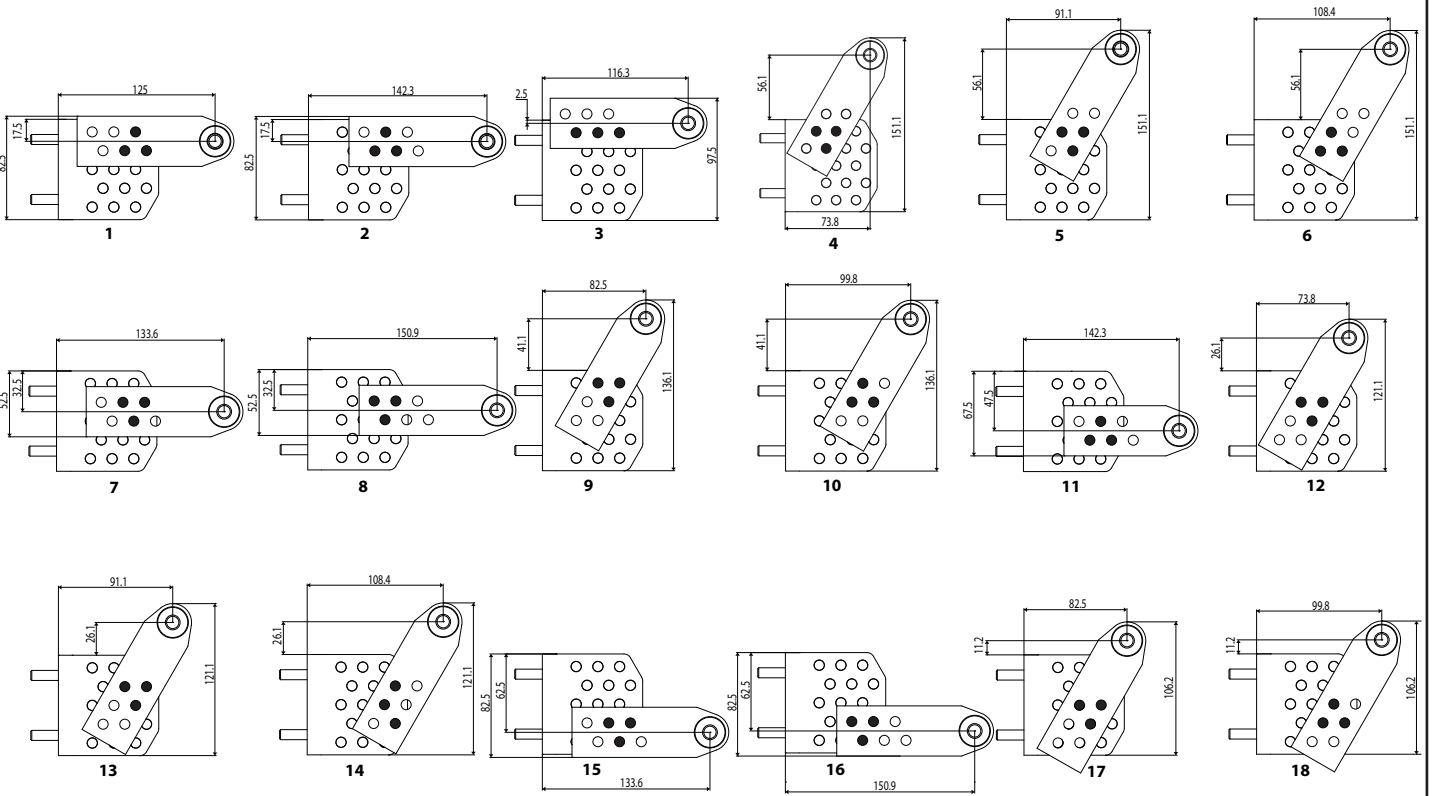

INSTALLAZIONE SINISTRA/ LEFT INSTALLATION/ INSTALLATION GAUCHE/ LINKE INSTALLATION/ INSTALACIÓN IZQUIERDA/ INSTALLATIE LINKS/ INSTALAÇÃO ESQUERDA/ ΤΟΠΟΘΕΤΗΣΗ ΑΡΙΣΤΕΡΑ/ INSTALACJA LEWA/ УСТАНОВКА СЛЕВА/ INSTALACE VLEVO/ SOLA MONTAJ