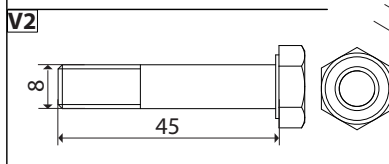

**STAFFE POSTERIORI/REAR BRACKET/ÉTRIER POSTÉRIEUR/HINTERER BÜGEL/ABRAZADERA POSTERIOR/ACHTERSTE BEUGEL
ABRÇADEIRA TRASEIRA/ΠΙΣΩ ΥΠΟΣΤΗΡΙΓΜΑ/STRZEMIIONO TYLNE/ЗАДНЯЯ СКОБА/ZADNÍ KONZOLA/ARKA BRACKET**