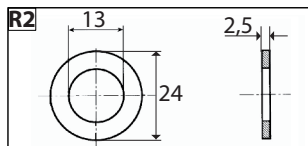

**STAFFE POSTERIORI/REAR BRACKET/ÉTRIER POSTÉRIEUR/HINTERER BÜGEL/ABRAZADERA POSTERIOR/ACHTERSTE BEUGEL
ABRÇADEIRA TRASEIRA/ΠΙΣΩ ΥΠΟΣΤΗΡΙΓΜΑ/STRZEMIIONO TYLNE/ЗАДНЯЯ СКОБА/ZADNÍ KONZOLA/ARKA BRACKET**