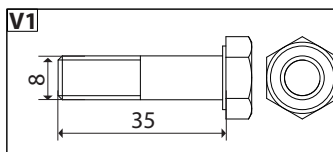

**STAFFE POSTERIORI/REAR BRACKET/ÉTRIER POSTÉRIEUR/HINTERER BÜGEL/ABRAZADERA POSTERIOR/ACHTERSTE BEUGEL
ABRÇADEIRA TRASEIRA/ΠΙΣΩ ΥΠΟΣΤΗΡΙΓΜΑ/STRZEMIIONO TYLNE/ЗАДНЯЯ СКОБА/ZADNÍ KONZOLA/ARKA BRACKET**