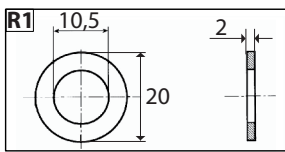

**STAFFE POSTERIORI/REAR BRACKET/ÉTRIER POSTÉRIEUR/HINTERER BÜGEL/ABRAZADERA POSTERIOR/ACHTERSTE BEUGEL
ABRÇADEIRA TRASEIRA/ΠΙΣΩ ΥΠΟΣΤΗΡΙΓΜΑ/STRZEMIIONO TYLNE/ЗАДНЯЯ СКОБА/ZADNÍ KONZOLA/ARKA BRACKET**