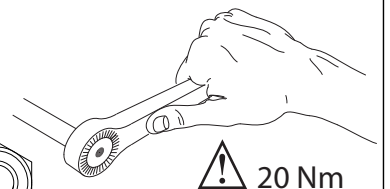

**STAFFE POSTERIORI/REAR BRACKET/ÉTRIER POSTÉRIEUR/HINTERER BÜGEL/ABRAZADERA POSTERIOR/ACHTERSTE BEUGEL
ABRÇADEIRA TRASEIRA/ΠΙΣΩ ΥΠΟΣΤΗΡΙΓΜΑ/STRZEMIIONO TYLNE/ЗАДНЯЯ СКОБА/ZADNÍ KONZOLA/ARKA BRACKET**