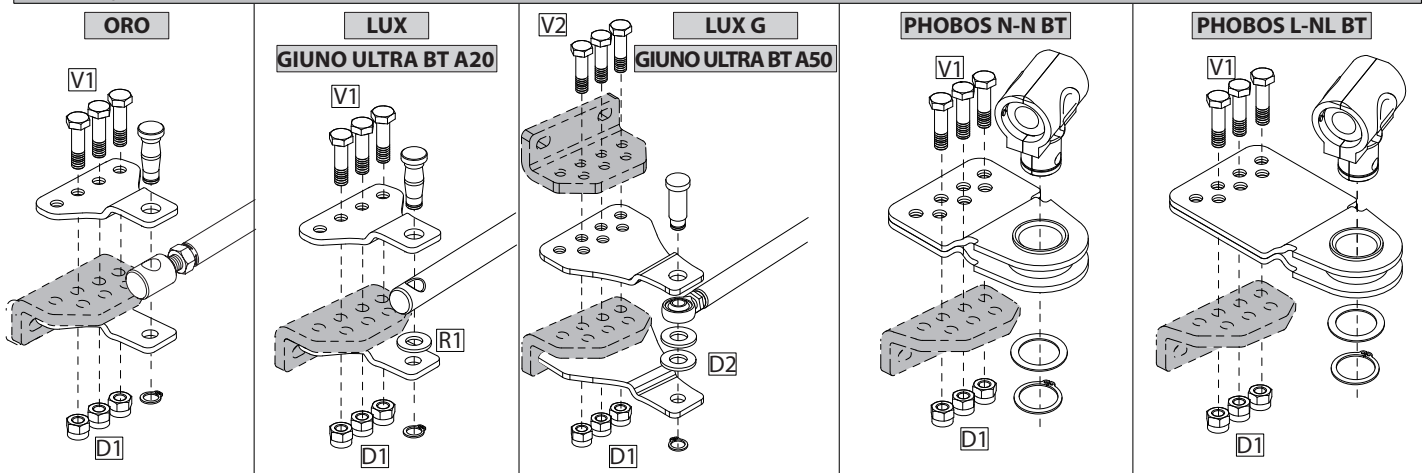

STAFFE DI FISSAGGIO REGOLABILI
ADJUSTABLE MOUNTING BRACKETS
ÉTRIERS DE FIXATION RÉGLABLES
EINSTELLBARE BEFESTIGUNGSBÜGEL
ABRAZADERAS DE FIJACIÓN REGULABLES
AFSTELBARE BEVESTIGINGSBEUGELS

ABRÇADEIRAS DE FIXAÇÃO REGULÁVEIS
ΡΥΘΙΖΟΜΕΝΑ ΥΠΟΣΤΗΡΙΓΜΑΤΑ ΣΤΕΡΕΩΣΗΣ
REGULOWANE STRZEMIIONA MONTAŻOWE
РЕГУЛИРУЕМЫЕ КРЕПЕЖНЫЕ СКОБЫ
NASTAVITELNÉ UPEVNŮVACÍ KONZOLY
AYARLANABİLİR SABİTLEMÉ BRACKETLERİSTAFFE

D811671_05 13-01-22

**STAFFE ANTERIORI/FRONT BRACKET/ÉTRIER ANTÉRIEUR/VORDERER BÜGEL/ABRAZADERA ANTERIOR/VOORSTE BEUGEL
ABRÇADEIRA DIANTEIRA/MΠΡΟΣΤΙΝΟ ΥΠΟΣΤΗΡΙΓΜΑ/STRZEMIIONO PRZEDNIE/ПЕРЕДНЯЯ СКОБА/ПŘEDNÍ KONZOLA/ÖN BRACKET**