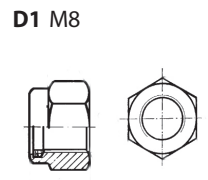

*
Non in dotazione
Not supplied
Ne sont pas fournis
Nicht im lieferum
No asignadas en el equipamiento base
Niet meegeleverd
Não fornecidas
Δεν διατίθεται
Nie dostarczane w zestawie
Не входит в комплект поставки
Není součástí dodávky
Tedarik dahilinde değil