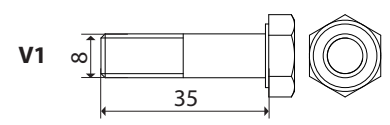

*
Non in dotazione
Not supplied
Ne sont pas fournis
Nicht im lieferum
No asignadas en el equipamiento base
Niet meegeleverd
Não fornecidas
Δεν διατίθεται
Nie dostarczane w zestawie
Не входит в комплект поставки
Není součástí dodávky
Tedarik dahilinde değil