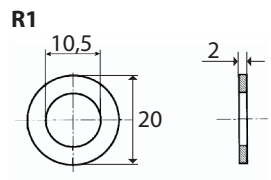

*
Non in dotazione
Not supplied
Ne sont pas fournis
Nicht im lieferum
No asignadas en el equipamiento base
Niet meegeleverd
Não fornecidas
Δεν διατίθεται
Nie dostarczane w zestawie
Не входит в комплект поставки
Není součástí dodávky
Tedarik dahilinde değil