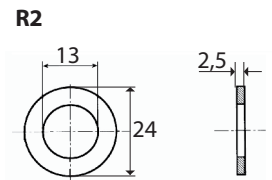

*
Non in dotazione
Not supplied
Ne sont pas fournis
Nicht im lieferum
No asignadas en el equipamiento base
Niet meegeleverd
Não fornecidas
Δεν διατίθεται
Nie dostarczane w zestawie
Не входит в комплект поставки
Není součástí dodávky
Tedarik dahilinde değil