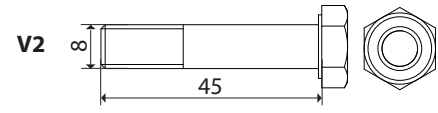

*
Non in dotazione
Not supplied
Ne sont pas fournis
Nicht im lieferum
No asignadas en el equipamiento base
Niet meegeleverd
Não fornecidas
Δεν διατίθεται
Nie dostarczane w zestawie
Не входит в комплект поставки
Není součástí dodávky
Tedarik dahilinde değil