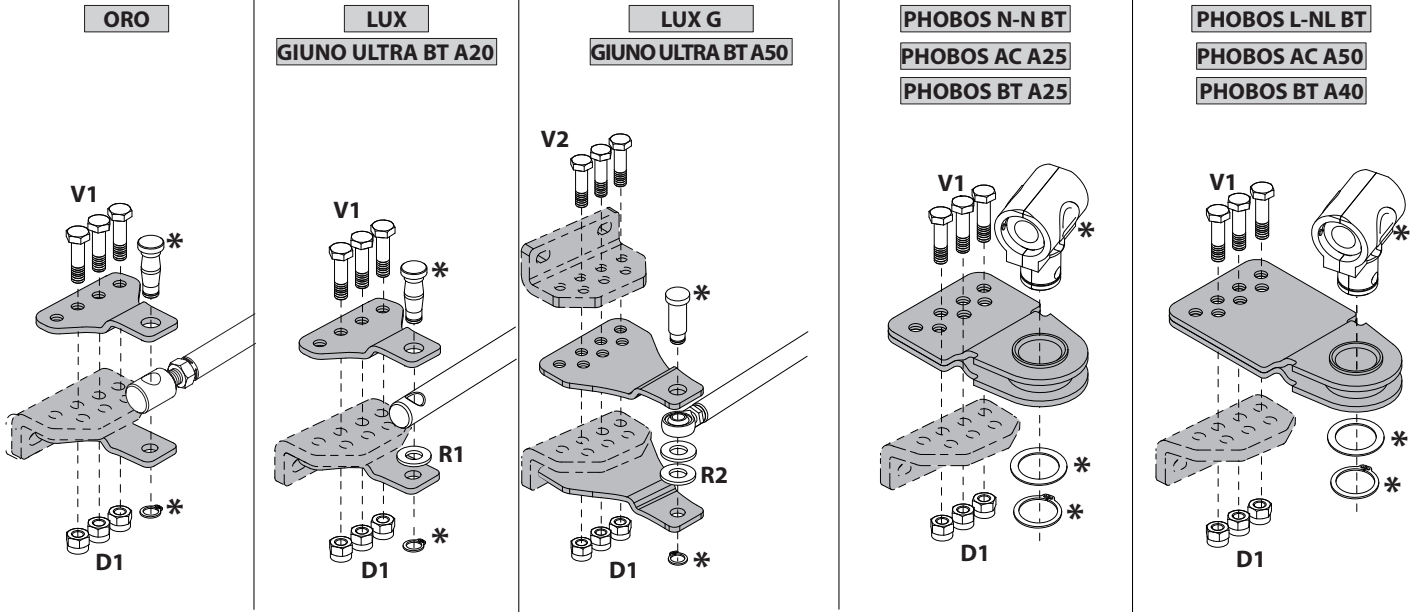

STAFFE DI FISSAGGIO REGOLABILI
ADJUSTABLE MOUNTING BRACKETS
ÉTRIERS DE FIXATION RÉGLABLES
EINSTELLBARE BEFESTIGUNGSBÜGEL
ABRAZADERAS DE FIJACIÓN REGULABLES
AFSTELBARE BEVESTIGINGSBEUGELS

ABRACADEIRAS DE FIXAÇÃO REGULÁVEIS
ΡΥΘΙΖΟΜΕΝΑ ΥΠΟΣΤΗΡΙΓΜΑΤΑ ΣΤΕΡΕΩΣΗΣ
REGULOWANE STRZEMIIONA MONTAŻOWE
РЕГУЛИРУЕМЫЕ КРЕПЕЖНЫЕ СКОБЫ
NASTAVITELNÉ UPEVNŮVACÍ KONZOLY
AYARLANABİLİR SABİTLEMÉ BRACKETLERİSTAFFE

D814085 0A A95_01 11-07-19

**STAFFE ANTERIORI/FRONT BRACKET/ÉTRIER ANTÉRIEUR/VORDERER BÜGEL/ABRAZADERA ANTERIOR/VOORSTE BEUGEL
ABRACADEIRA DIANTEIRA/MΠΡΟΣΤΙΝΟ ΥΠΟΣΤΗΡΙΓΜΑ/STRZEMIIONO PRZEDNIE/ПЕРЕДНЯЯ СКОБА/ПŘEDNÍ KONZOLA/ÖN BRACKET**

*
Non in dotazione
Not supplied
Ne sont pas fournis
Nicht im lieferum
No asignadas en el equipamiento base
Niet meegeleverd
Não fornecidas
Δεν διατίθεται
Nie dostarczane w zestawie
Не входит в комплект поставки
Není součástí dodávky
Tedarik dahilinde değil