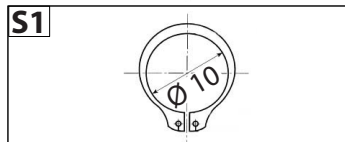

STAFFE DI FISSAGGIO REGOLABILI
ADJUSTABLE MOUNTING BRACKETS
ÉTRIERS DE FIXATION RÉGLABLES
EINSTELLBARE BEFESTIGUNGSBÜGEL
ABRAZADERAS DE FIJACIÓN REGULABLES
AFSTELBARE BEVESTIGINGSBEUGELS

ABRACADEIRAS DE FIXAÇÃO REGULÁVEIS
ΡΥΘΙΖΟΜΕΝΑ ΥΠΟΣΤΗΡΙΓΜΑΤΑ ΣΤΕΡΕΩΣΗΣ
REGULOWANE STRZEMIIONA MONTAZOWE
РЕГУЛИРУЕМЫЕ КРЕПЕЖНЫЕ СКОБЫ
NASTAVITELNÉ UPEVNŮVACÍ KONZOLY
AYARLANABİLİR SABİTLEME BRACKETLERİSTAFFE

D812810 00200_01 12-11-15

**STAFFE ANTERIORI/FRONT BRACKET/ÉTRIER ANTÉRIEUR/VORDERER BÜGEL
ABRAZADERA ANTERIOR/VOORSTE BEUGEL/ABRACADEIRA DIANTEIRA/ΜΠΡΟΣΤΙΝΟ ΥΠΟΣΤΗΡΙΓΜΑ
STRZEMIIONO PRZEDNIE/ПЕРЕДНЯЯ СКОБА/ПŘEDNÍ KONZOLA/ÖN BRACKET**

KUSTOS BT A

AZIENDA CON SISTEMA DI GESTIONE
INTEGRATO CERTIFICATO DA DNV
= UNI EN ISO 9001:2008 =
UNI EN ISO 14001:2004