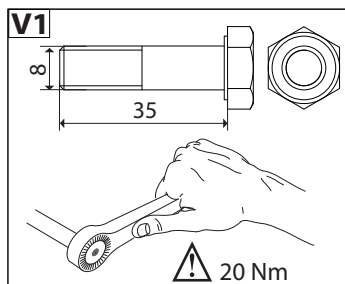

STAFFE DI FISSAGGIO REGOLABILI
ADJUSTABLE MOUNTING BRACKETS
ÉTRIERS DE FIXATION RÉGLABLES
EINSTELLBARE BEFESTIGUNGSBÜGEL
ABRAZADERAS DE FIJACIÓN REGULABLES
AFSTELBARE BEVESTIGINGSBEUGELS

ABRACADEIRAS DE FIXAÇÃO REGULÁVEIS
ΡΥΘΙΖΟΜΕΝΑ ΥΠΟΣΤΗΡΙΓΜΑΤΑ ΣΤΕΡΕΩΣΗΣ
REGULOWANE STRZEMIIONA MONTAZOWE
РЕГУЛИРУЕМЫЕ КРЕПЕЖНЫЕ СКОБЫ
NASTAVITELNÉ UPEVNŮVACÍ KONZOLY
AYARLANABİLİR SABİTLEME BRACKETLERİSTAFFE

D812810 00200_01 12-11-15

**STAFFE ANTERIORI/FRONT BRACKET/ÉTRIER ANTÉRIEUR/VORDERER BÜGEL
ABRAZADERA ANTERIOR/VOORSTE BEUGEL/ABRACADEIRA DIANTEIRA/ΜΠΡΟΣΤΙΝΟ ΥΠΟΣΤΗΡΙΓΜΑ
STRZEMIIONO PRZEDNIE/ПЕРЕДНЯЯ СКОБА/ПŘEDNÍ KONZOLA/ÖN BRACKET**

KUSTOS BT A