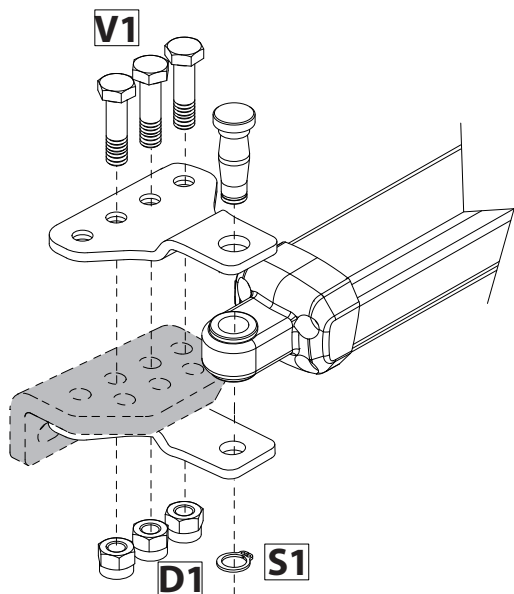

STAFFE DI FISSAGGIO REGOLABILI
ADJUSTABLE MOUNTING BRACKETS
ÉTRIERS DE FIXATION RÉGLABLES
EINSTELLBARE BEFESTIGUNGSBÜGEL
ABRAZADERAS DE FIJACIÓN REGULABLES
AFSTELBARE BEVESTIGINGSBEUGELS

ABRACADEIRAS DE FIXAÇÃO REGULÁVEIS
ΡΥΘΙΖΟΜΕΝΑ ΥΠΟΣΤΗΡΙΓΜΑΤΑ ΣΤΕΡΕΩΣΗΣ
REGULOWANE STRZEMIIONA MONTAZOWE
РЕГУЛИРУЕМЫЕ КРЕПЕЖНЫЕ СКОБЫ
NASTAVITELNÉ UPEVNŮVACÍ KONZOLY
AYARLANABİLİR SABİTLEME BRACKETLERİSTAFFE

D812810 00200_01 12-11-15

**STAFFE ANTERIORI/FRONT BRACKET/ÉTRIER ANTÉRIEUR/VORDERER BÜGEL
ABRAZADERA ANTERIOR/VOORSTE BEUGEL/ABRACADEIRA DIANTEIRA/ΜΠΡΟΣΤΙΝΟ ΥΠΟΣΤΗΡΙΓΜΑ
STRZEMIIONO PRZEDNIE/ПЕРЕДНЯЯ СКОБА/ПŘEDNÍ KONZOLA/ÖN BRACKET**

KUSTOS BT A