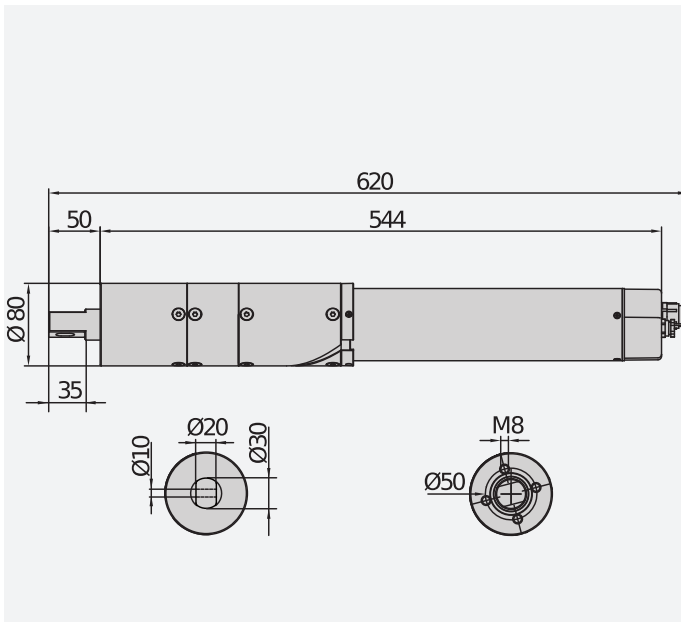

ee link

24 V

d-track

er ready

Uređaj za kućnu uporabu 24V za dvorišna vrata do 150 kg težine, može se u potpunosti ugraditi unutar okomitih dijelova okvira okretnih dvorišnih vrata.

Budući da nestaje u potpunosti, izgled dvorišnih vrata ostaje neizmijenjen, no i dalje je glavni element pri pomicanju.

## DIMENSION (MM)

## Technical features

	<b>HIDE SW</b>
Upravljačka centrala	CB HIDE
Napajanje klizne	
Napajanje	24 V
Potrošnja snage	40 W
Maksimalna širina vrata/krila	2 m
Maksimalna težina vrata/krila	150 kg
Maksimalni kut	110 °
Brzina podizanja	12 s
Vrsta krajnjeg prekidača	Apolutni enkoder
Usporavanje	DA
Blokada	Elektromehanički
Deblokada	Čelični kabel
Reakcija na udar	D-Track
Broj otvaranja	intenzivan
Stupanj zaštite	IP45
Vanjski uvjeti	-20 ÷ 60 °C

Šifra	Naziv	Opis
P930124 00001	HIDE SW	Nepovratni elektromehanički uređaj koji nestaje u tlu 24 V za krilna dvorišna vrata do 150 kg težine i 2 m duljine. Graničnik na Apolutni enkoder.
R930138 00002	HIDE SW KIT	Čitav komplet 24 V za dvorišna krilna vrata do 150 kg težine i 2 m dužine. Graničnik na Apolutni enkoder.