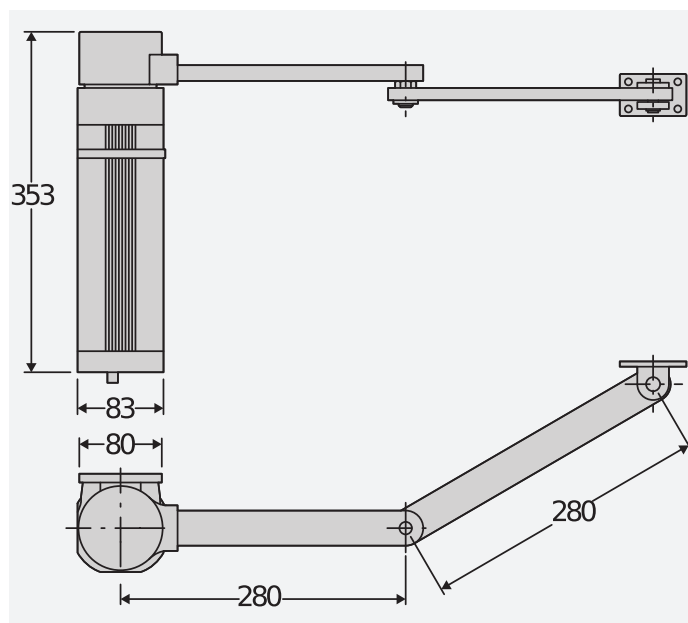

Elektromehanički uređaj sa zglobnim krakom zauzima vrlo malo mjesta. Prikladan je za kućnu uporabu, a može automatizirati krila okretnih dvorišnih vrata do 1,8 metara širine i do 200 kg težine.

DIMENSION (MM)

Technical features

	E5
Upravljačka centrala	ALCOR N
Napajanje klizne	
Napajanje	230 V
Potrošnja snage	200 W
Maksimalna širina vrata/krila	1.8 m
Maksimalna težina vrata/krila	200 kg
Maksimalni kut	130 °
Brzina podizanja	22 s
Vrsta krajnjeg prekidača	vrijeme rada
Usporavanje	ne
Blokada	Elektrobrava
Deblokada	Reverzibilni
Reakcija na udar	Mehanička spojka
Broj otvaranja	Polu intenzivan
Stupanj zaštite	IP44
Vanjski uvjeti	-10 ÷ 60 °C

Šifra	Naziv	Opis
P930003 00001	E5	Elektromehanički operater 230 V za dvorišna krilna vrata do 200 kg težine i 1.8 m dužine. Graničnik na vrijeme rada.

ALCOR N: Upravljačka jedinica s dip prekidačima i potenciometrima za jedan ili dva uređaja od 230V/300W za krilna dvorišna vrata.

 <p>D113680 00002 - ALPHA SD</p> <p>Univerzalna upravljačka jedinica s potenciometrima za jedan monofazni uređaj 230V/500W.</p>	 <p>new D113833 00002 - RIGEL 6 220-230V 50/60HZ</p> <p>Univerzalna upravljačka jedinica sa zaslonom za jedan ili dva uređaja od 230V - 600+600W.</p>
 <p>N733008 - BL E5</p> <p>Duga zglobova ruka za motor E5, maks. duljina krila 2 m, maks. težina krila 200 kg.</p>	 <p>N728011 - BS E5</p> <p>Klizna ruka za motor E5. Povećava maks. kut otvaranja do 180 °, maks. duljina krila 1.6 m, maks. težina krila 100 kg.</p>