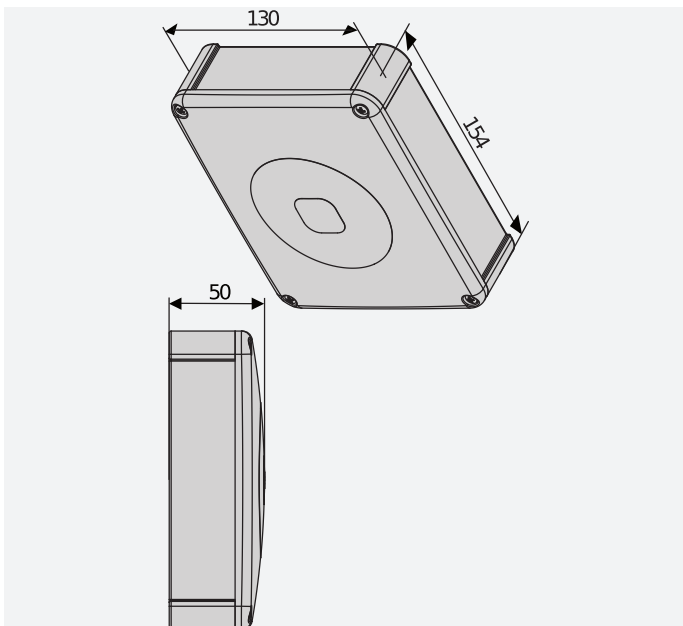

DIMENSION (MM)

TECHNICAL FEATURES

	PASSY ANTENNA MONO	PASSY ANTENNA OMNI	PASSY TRANSPONDER
Alimentation	14/18 V	14/18 V	
Consommation	Type 3 W maxi 6 W	Type 3 W maxi 6 W	
Bande	2400-2483 MHz	2400-2483 MHz	
Puissance			<8 dB
Fréquence			433.92±0.1 MHz
Indice de protection	IP55		
Température d'utilisation (maxi)	-20 ÷ 70 °C		-10 ÷ 60 °C