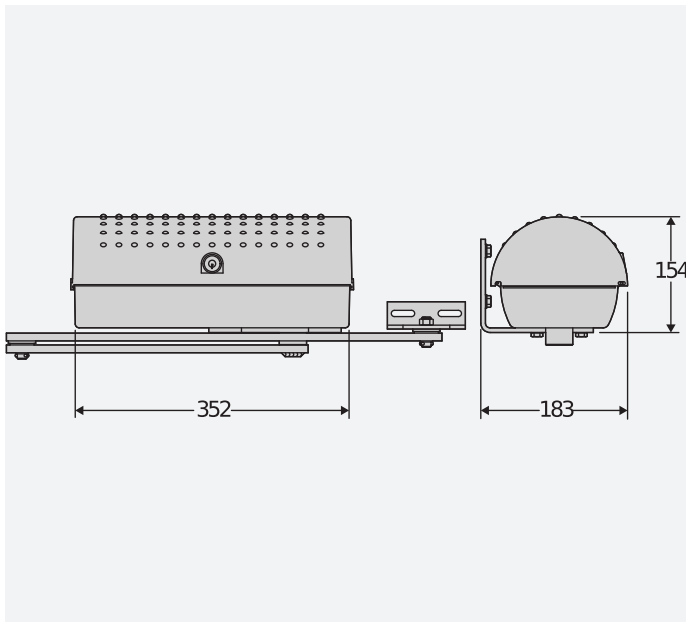

Gamme d'opérateurs électromécaniques à bras articulé à usage résidentiel pour la motorisation de vantaux de portails battants jusqu'à 2,5 m de largeur et d'un poids maximum de 250 kg. Solution idéale pour l'installation sur piliers de grandes dimensions, grâce à ses biellettes articulées permettant une ouverture jusqu'à 125°.

DIMENSION (MM)

Technical features

	IGEA
Centrale de commande	ALTAIR P
Alimentation carte	
Motor voltage	230 V
Puissance consommée	300 W
Max. width of door/gate wing	2.5 m
Max. weight of door/gate wing	250 kg
Angle d'ouverture maximum	125 °
Temps de manoeuvre	15 s
Type de fin de course	électromécanique
Ralentissement	non
Blocage	Mécanique
Débloccage	Par poignée avec clé personnalisée
Réaction à l'impact	Embrayage électronique
Fréquence d'utilisation	Intensif
Indice de protection	IP44
Température d'utilisation (maxi)	-15 ÷ 60 °C

		Description
<b>P935065 00002</b>	<b>IGEA</b>	Opérateur électromécanique 230 V pour portails battants jusqu'à 250 kg et 2.5 m de longueur par vantail. Fin de course électromécanique.

**ALTAIR P: Armoire de commande ALTAIR P.**
**D113703 00002 - ALTAIR P - Conseillée**