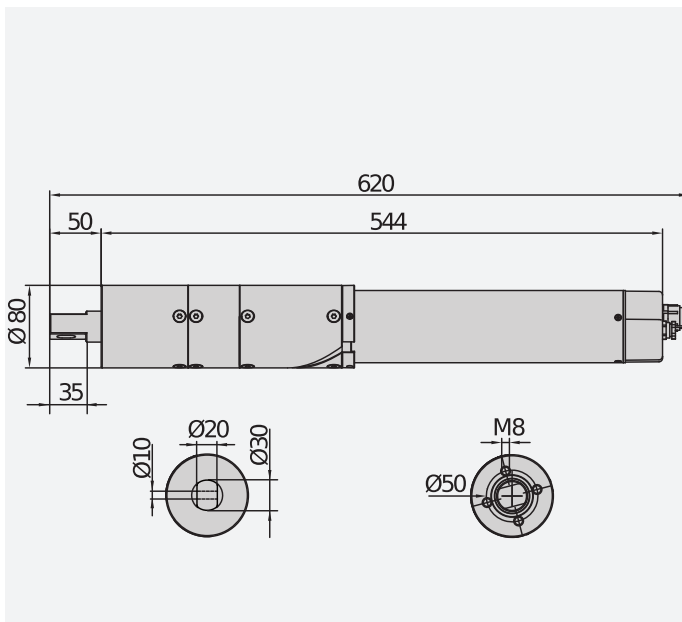

Opérateur résidentiel 24 V pour la motorisation de portails jusqu'à 150 kg. S'intègre complètement dans les montants des portails battants.

Grâce à cette solution technique, le portail va gagner en esthétique tout en conservant sa parfaite fonctionnalité dans les manoeuvres.

La gamme Hide comprend un large choix d'accessoires nécessaires à l'installation du portail comme les charnières supérieures et inférieures.

DIMENSION (MM)

Technical features

	HIDE SW
Centrale de commande	CB HIDE
Alimentation carte	
Motor voltage	24 V
Puissance consommée	40 W
Max. width of door/gate wing	2 m
Max. weight of door/gate wing	150 kg
Angle d'ouverture maximum	110 °
Temps de manoeuvre	12 s
Type de fin de course	Codeur absolu
Ralentissement	OUI
Blocage	électromécanique
Déblocage	Câble en acier
Réaction à l'impact	D-Track
Fréquence d'utilisation	Intensif
Indice de protection	IP45
Température d'utilisation (maxi)	-20 ÷ 60 °C

		Description
P930124 00001	HIDE SW	Opérateur irréversible électromécanique escamotable 24 V pour portails battants jusqu'à 150 kg par vantail et 2 m de long. Fin de course a Codeur absolu.

LIBRA CB HIDE: Armoire de commande à afficheur pour 1 ou 2 opérateurs de la série HIDE SW.