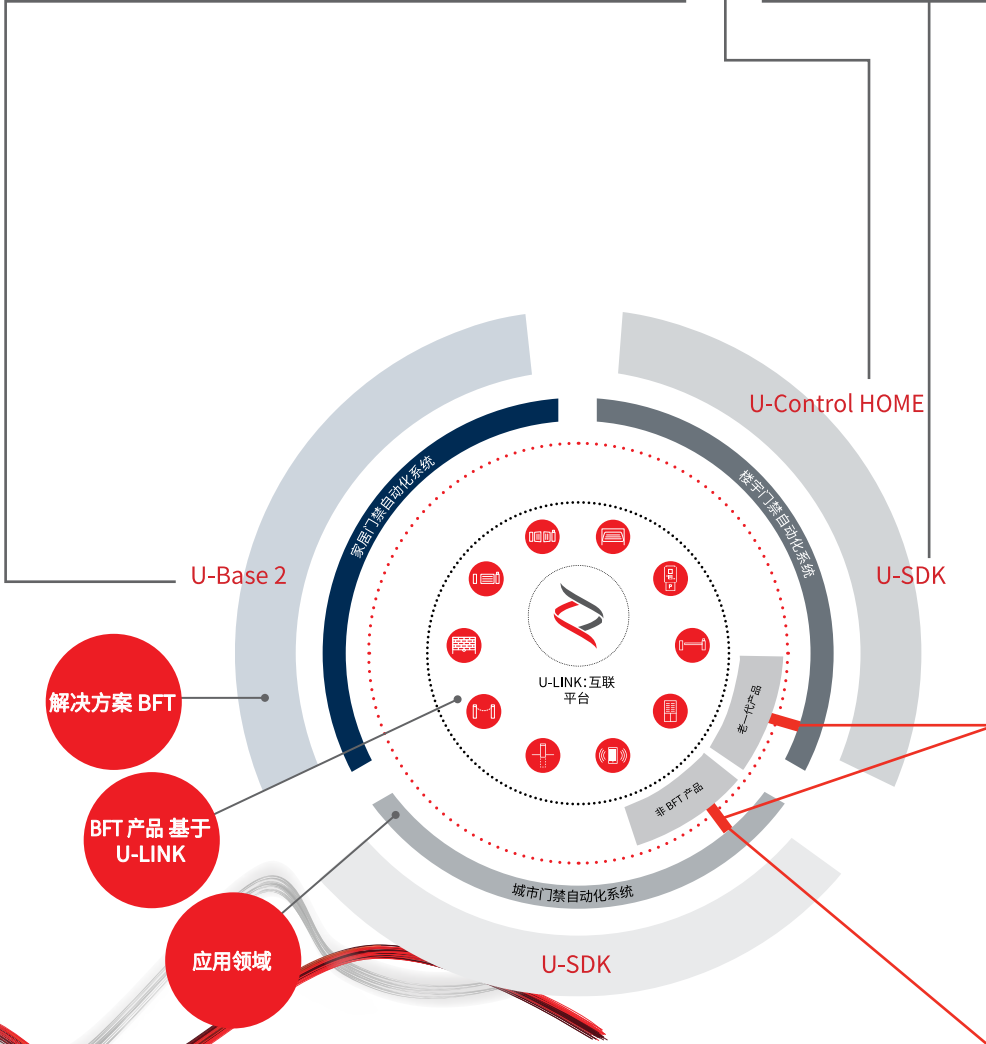

Electromechanical automation systems for swing gates

什么是 U-Link?

为您提供更多动力的技术

U-Link, Universal Link, 是一个独家 BFT 平台, 可用于创建高科技生态系统。在家居门禁自动化系统中, 可用于与任何品牌的所有家居门禁自动化设备进行通信。这可以为您节约时间, 让您轻松掌控一切, 没有任何后顾之忧。

简单直观
易于安装和使用

具有可扩展性
您可以根据需要添加任意数量的设备

灵活多样
允许您创建互连产品组

经济实用
无论有或没有互联网连接均可工作

具有功能性
可以使用专用应用程序远程控制其设置

Electromechanical automation systems for swing gates

一屏尽览:了解有关这项惊人技术的更多信息

一个全球独家平台,可用于创建高科技生态系统,为许多不同领域提供广泛的解决方案。

由于 B-EBA 卡和 Clonix U-Link 接收器,这个专有平台是 BFT 产品的一大特色,适用于任何门禁自动化协议或产品(包括 BFT 产品、非 BFT 产品和旧版本),可用于许多不同的领域。这意味着任何设备都将成为智能设备,可使用一种正越来越通用的语言与其他系统互连。

U-Control HOME

U-Control HOME 是一款应用程序,您可使用自己的智能手机打开家里的大门并远程控制 BFT 自动化系统。iOS 版本可在您靠近时自动打开自动化系统。

U-Base 2

一款可用于安装、执行维护和识别任何 U-Link 兼容电机故障的软件包,简单方便。

U-SDK

U-SDK 是一款允许 BFT 自动化系统与 BMS 网络兼容并轻松集成的应用程序。

Clonix U-Link 将非本地 U-Link 和非 BFT 产品连接到 U-Link 系统。

是否可以将非本地 U-Link BFT 电机或其他品牌的产品连接到 U-Link?是的,多亏了 Clonix 接收器。不接受任何限制的配件。

B-EBA 与您电机的直接链接。

B-EBA 扩展卡可以将 PC、智能手机和平板电脑等外部设备连接到 BFT 电机和 Clonix 接收器,或者连接 U-Link 网络中的多种 BFT 产品。这些配件集成了 U-Link 技术、Bluetooth 蓝牙、Wifi、Z-Wave 和 TCP/IP 协议以及 RS485 串行接口。一种可准确展示 BFT 互连性的设备。