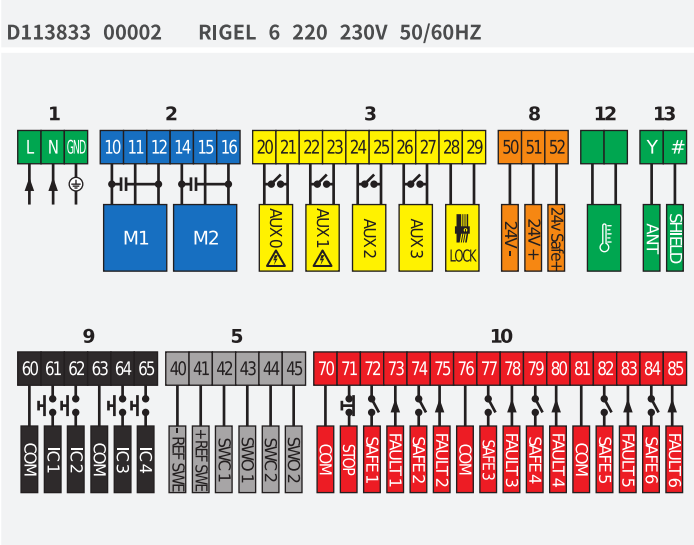

Control panels