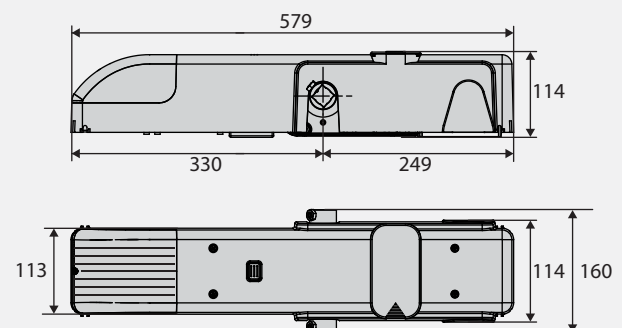

Les caractéristiques techniques

Be ahead

	PHEBE BT A U	PHEBE BT A SQ	PHEBE BT A U IP44	PHEBE BT A SQ IP44
Alimentation moteur	24 V			
Type d'opérateur	portes de garage basculantes			
Armoire de commande	VEGA			
Surface de la porte	8 m²			
Fréquence d'utilisation	semi intensif			
Type de fin de course	électromécanique			
Réaction à l'impact	d-track			
Degré de protection	IP20		IP44	
Blocage	mécanique			
Déblocage	poignée			
Température d'utilisation	de -15 °C à 60 °C			

Les références catalogue

Les cotes

PHEBE BT

PHEBE BT A U	P915136 00002
PHEBE BT A SQ	P915136 00003
PHEBE BT A U IP44	P915137 00002
PHEBE BT A SQ IP44	P915137 00003

Les accessoires

VEGA QUADRO Q5G - D113836 00002
Armoire de commande pour opérateur 230 V SQ

CTBP - N733299
Lot de tubes pour complément P hebe Kit - CTBP

BCP - D412377
Base courte à souder pour les opérateurs de la série PHEBE (L 578 mm)

BLP - N733288
Base longue à souder BLP

CTA - N733120
2 tubes de transmission carrés section 20x20 mm longueur 1800 mm pour les opérateurs de la série PHEBE

CTA2 - N733129
Lot de 2 tubes de transmission carrés 20x20 mm longueur 200 mm CTA2

CBA - N733112
Lot de bras télescopiques pour portes basculantes fournies avec renvois latéraux CBA

CBAS - N733119
Bras télescopiques droits pour l'installation d'opérateurs sur des portes basculantes de 1 m de large

CBASL - N733113
Bras télescopiques droits pour l'installation d'opérateurs sur des portes basculantes de 1,5 m de large

CBAC - N733114
Bras télescopiques courbes pour l'installation d'opérateurs sur des portes basculantes

BT BAT - P125005
Kit batterie secours

BT BAT1 - P125007
Kit batteries de secours seulement pour carte externe non compatible avec la carte implantée sur le moteur

Q Bo Touch - P121024
Clavier numérique à tactile sans fil 433 MHz à code tournant

Q.BO KEY WM - P121022
Sélecteur à clé d'extérieur avec double contact
Q.BO KEY WM AV - P121023
Version anti-vandalisme en métal, avec double contact.

Mitto B Rcb02 R1 - D111904
Mitto B Rcb04 R1 - D111906
Émetteur 2/4 canaux. Portée 50/100 m. Alimentation 12 V sur 1 pile type 23 A