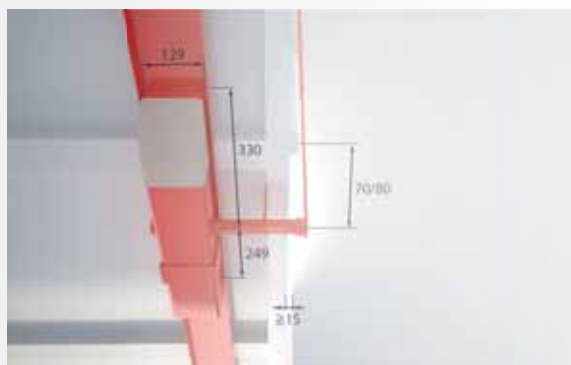

## Les + produits

- Centrale de commande VEGA QUADRO (existe en QSG, déportée) intégrée avec écran de programmation, ralentissement en ouverture et fermeture
- Système anti-écrasement D-Track, pour vous et vos proches, avec auto-apprentissage automatique des forces d'ouverture et de fermeture
- Fins de course électromécaniques
- Pratique pour installations sur des portes de grande dimension ou avec portillon