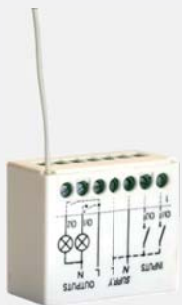

MIME

Micro-récepteur bicanal

Les + produits

- Gérer tous les éléments de la maison grâce à ce récepteur (allumer ou éteindre les lumières, ouvrir ou fermer les volets)
- Commander sans modifier l'installation électrique

Les essentiels

- usage interne 433MHz
- 2 sorties indépendantes
- alimentation 230V ac
- 30 positions radiocommande mémorisables
- mode de fonctionnement : lumière et gestion moteur monostable, bistable ou temporisé

Les accessoires

MITTO B RCBO2 R1 - D111904
Emetteur 2 canaux, portée 50/100m.
Alimentation 12v pile LR3

MITTO B RCBO4 R1 - D111906
Emetteur 4 canaux, portée 50/100m.
Alimentation 12v pile LR3

MITTO B RCBO4 R6 Rainbow N999629
Jeu de 4 émetteurs MITTO 4 :
Vineyard, Sunrise, Clear Ice,
Deep Sea

CLIP B 00 R04 - N999522
Support mural pour fixation des
télécommandes MITTO/KLEIO.
Livré par 30 pièces

RB - P121016
Radiocommande murale, 4 canaux
code tournant

Les caractéristiques techniques

	MIME AC
Tension	230 v
Temp. utilisation (mini)	-20 °C 55 °C
Antenne intégrée	oui