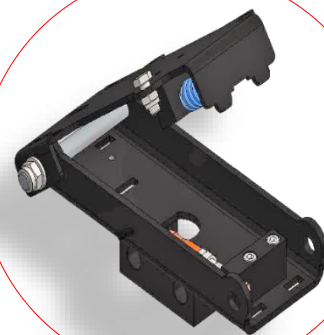

OMEGA FRA PS Maxima Ultra 36

OMEGA FRA PS Night&Day Xtreme 36

Bft Infotech

N° 03

Schio, 16-03-2020