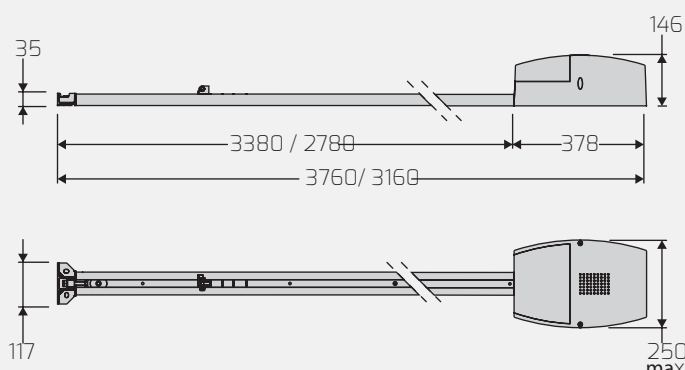

Les caractéristiques techniques

Be ahead

	BOTTICELLI / EOS120
Armoire de commande	VENERE D
Alimentation moteur	24V
Type de fin de course	codeur + butée mécanique en ouverture
Ralentissement	oui
Réaction à l'impact	d-track
Blocage	mécanique
Débloccage	a corde ou à câble en acier
Température d'utilisation	de -15°C à 60°C

Les références catalogue

BOTTICELLI

Moteur P915201 00002

BOTTICELLI rail à chaîne

Kit B CRC 480 D01 R881002 00001

Kit B CRC 480 D02 R881002 00002

BOTTICELLI rail à courroie

Kit B CRC 480 D01 R881002 00003

Kit B CRC 480 D02 R881002 00004

EOS 120

Moteur P915195 00002

Kit R915195 00002

Les cotes

Les accessoires

VENERE D - I098704
Armoire de commande pour
1 opérateur 24 V

BIR C - N190104
Bord de sécurité en caoutchouc
(H 30 mm), prix au mètre

SAS pattes de fixation plafond
jusqu'à 50 cm - N999621
jusqu'à 30 cm - N999620

BIN rail à chaîne Botticelli
long. 2x1450 mm - P115021 00001
long. 2x1750 mm - P115021 00002
long. 2900 mm - P115020 00001
long. 3500 mm - P115020 00002

BIN rail à chaîne Eos
long. 2x1450 mm - P115010 00003
long. 2x1750 mm - P115010 00004
long. 2400 mm - P115010 00001
long. 3000 mm - P115010 00002

VENTIMIGLIA NS
Dispositif infrarouge pour bord
sensibles

Q Bo Touch - P121024
Clavier numérique à tactile sans
fil 433 MHz à code tournant

Q.BO KEY WM - P121022
Sélecteur à clé d'extérieur avec
double contact
Q.BO KEY WM AV - P121023
Version anti-vandalisme
en métal, avec double contact.

ST - P115003
Débloccage automatique des
verrous pour porte sectionnelle

RB - P121016
Radiocommande murale 4
canaux à code tournant

SET/S - N733069
Débloccage extérieur pour porte
sectionnelle et basculante jusqu'à
50 mm d'épaisseur

BRCT - P115002
Bras adaptateur pour porte de
garage basculante Eos / Botticelli

Mitto B Rcb02 R1 - D111904
Mitto B Rcb04 R1 - D111906
Émetteur 2/4 canaux. Portée
50/100 m. Alimentation 12 V
sur 1 pile type 23 A

Déverrouillage manuel extérieur
pour porte de garage basculante
SM2 (2 opérateurs) - P11501
SM1 (1 opérateur) - P115005

BIN rail à courroie Botticelli
long. 2x1450 mm - P115023 00001
long. 2x1750 mm - P115023 00002
long. 2900 mm - P115022 00001
long. 3500 mm - P115022 00002