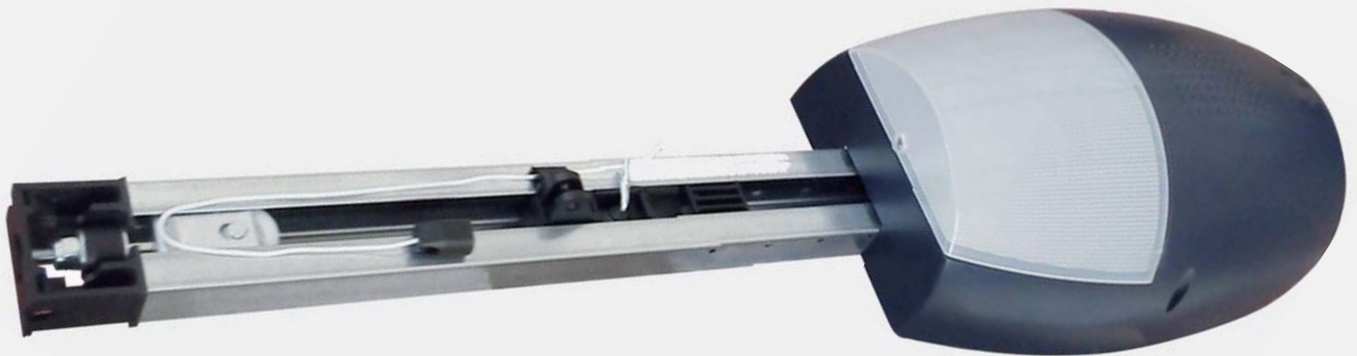

BOTTICELLI - EOS

Automatismes compacts pour porte de garage

Les + produits

- Centrale de commande : VENERE D avec écran de programmation, ralentissement en ouverture et fermeture
- Système anti-écrasement D-Track, pour vous et vos proches, avec auto-apprentissage automatique des forces d'ouverture et de fermeture
- Fin de course par encodeur + butée mécanique en ouverture (sécurité haute)
- Grand choix de rails à chaîne ou à courroie pour toute utilisation
- Disponible en différents kit

Les essentiels

- force de traction : 80 kg
- surface de la porte : 13m²
- vitesse d'ouverture : 5 m/min
- blocage : Mécanique
- débloccage : à corde ou à câble en acier

Be ahead

Les caractéristiques techniques

Be ahead

	BOTTICELLI / EOS120
Armoire de commande	VENERE D
Alimentation moteur	24V
Type de fin de course	codeur + butée mécanique en ouverture
Ralentissement	oui
Réaction à l'impact	d-track
Blocage	mécanique
Débloccage	a corde ou à câble en acier
Température d'utilisation	de -15°C à 60°C

BIN rail à chaîne Eos
long. 2x1450 mm - P115010 00003
long. 2x1750 mm - P115010 00004
long. 2400 mm - P115010 00001
long. 3000 mm - P115010 00002

VENTIMIGLIA NS
Dispositif infrarouge pour bord
sensibles