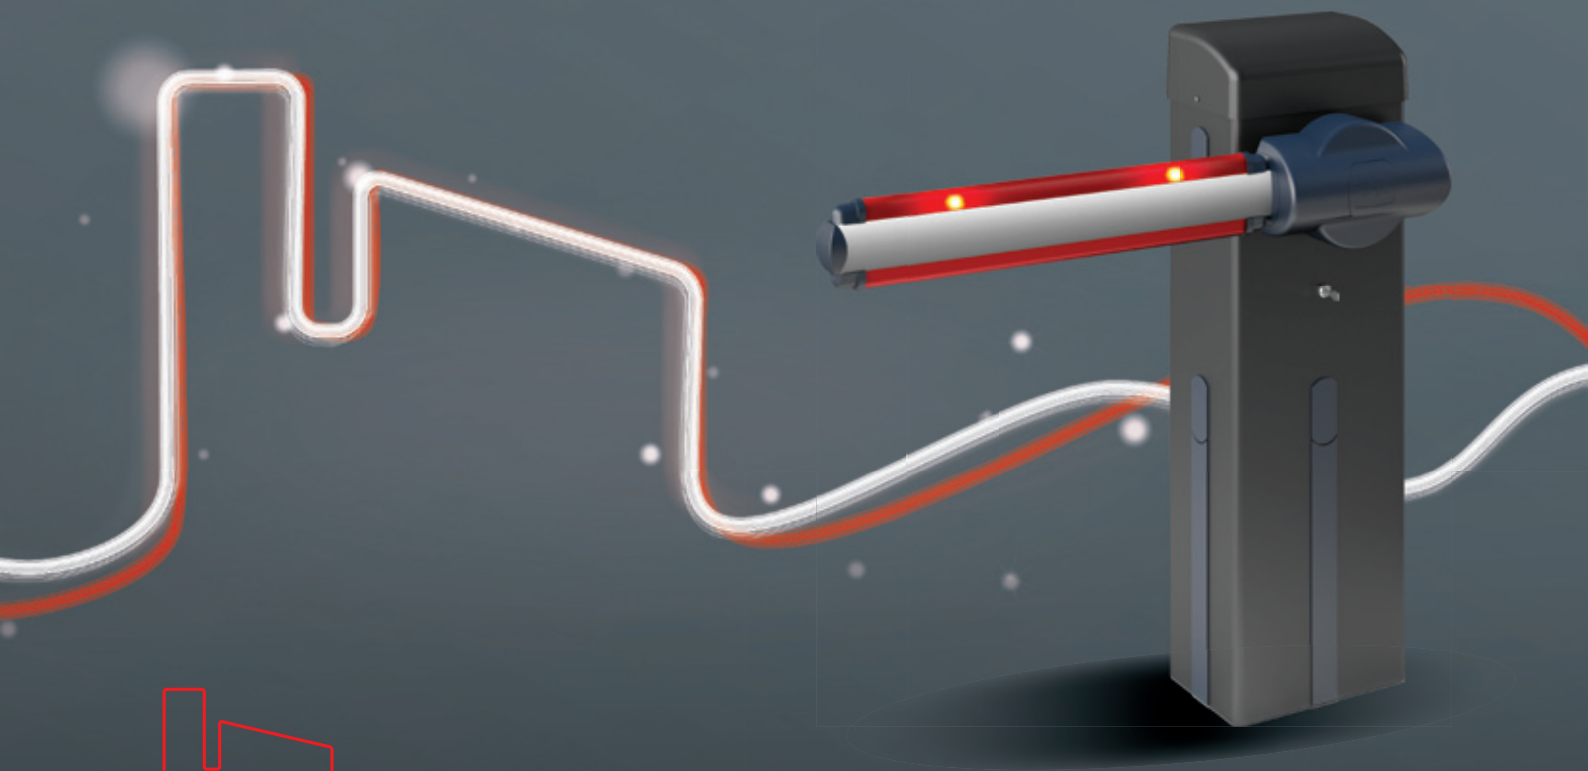

# Barriere

# Il potere del controllo totale

Una gamma dalle elevate performance per un perfetto controllo dei passaggi. L'esclusiva tecnologia U-Link permette di gestire contemporaneamente più varchi e la maintenance degli stessi - sia in locale che da remoto - assicurando massima funzionalità negli accessi di strutture pubbliche e private. Dotate di diversi accessori, le barriere Bft rispondono a esigenze diversificate, adattandosi ad ogni contesto.