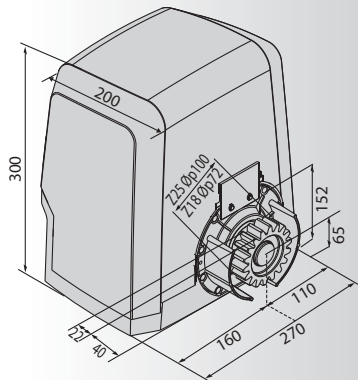

ARES

Opérateur électromécanique pour portails coulissants

Les + produits

- La sécurité anti-écrasement basée sur le système D-Track
- La structure monobloc du réducteur garantit une haute résistance
- Les fins de course magnétiques pour des installations précises
- Compatible U-Link pour une solution d'interconnectivité
- Disponible en kit BT ULTRA 1000

Les essentiels

- pour portail de 1000 à 1500 kg
- vitesse du vantail : 9m/min
- fin de course : magnétique
- déblocage : poignée à levier avec clé personnalisée
- centrale de commande MERAK avec nouveau bornier couleur standardisé, afficheur et ralentissement en ouverture et fermeture
- la centrale de commande est montée de manière oblique afin de faciliter les opérations de lecture et le réglage des paramètres

Les références catalogue

ARES BT A1000

Moteur P926189 00002

Kit R925295 00001

Opérateur 24v pour portail coulissant à usage collectif jusqu'à 1000kg

ARES ULTRA BT A1500

Moteur P926191 00002

Opérateur 24v pour portail coulissant à usage collectif jusqu'à 1500kg

Be ahead