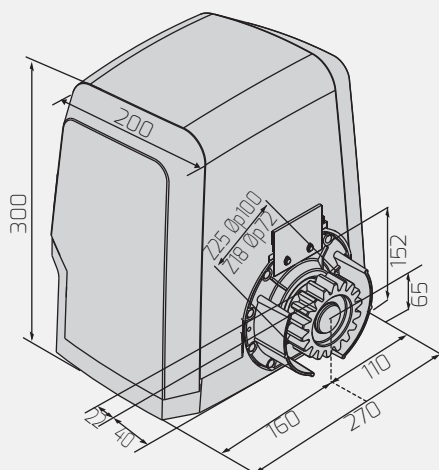

Be ahead

Les caractéristiques techniques

Be ahead

	ARES 1500	ARES 1000
Armoire de commande	MERAK	HAMAL
Poids maxi du	1500 kg	1000 kg
Alimentation	24 v	24 v
Puissance absorbée	400 W	240 W
Module pignon	4	
Ralentissement	oui	oui
Blocage	mécanique	mécanique
Débloqué	à levier avec clé personnalisée	par poignée avec clé personnalisée
Fréquence d'utilisation	intensive	intensive
Température d'utilisation	de -20° C à 55° C	de -15° C à 60° C
Degré de protection	IP44	IP44
Poids de l'opérateur	7 kg	7 kg
Réaction à l'impact	d-track	d-track

Les cotes

Les accessoires

Mitto B Rcb02 R1 - D111904
Mitto B Rcb04 R1 - D111906

Émetteur 2/4 canaux. Portée 50/100 m. Alimentation 12 V sur 1 pile type 23 A

DESME - P111526
Photocellules à alignement automatique. Portée 30m.