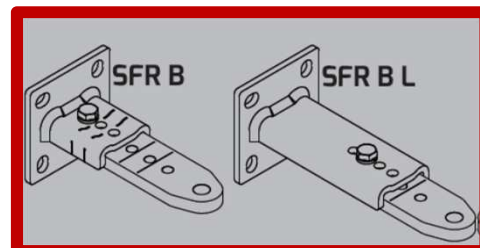

# SFR B Linear Swinging Gates brackets phase-in

**Bft** Infotech

N° 09/19

Schio, 27-06-2019

N735002

Into motor boxes

N735003

PHASE-IN	
N735002	SFR B - STAFFA MURO REGOLABILE CORTA
N735003	SFR-L B / STAFFA MURO REGOLABILE LUNGA

Si informa inoltre che la vecchia staffa «piatto» **NON** è compatibile con il nuovo fodero SFR B mentre la nuova staffa «piatto» **NON** è compatibile con la staffa a pilastro ora contenuta in ARB.

Le nuove staffe offrono **semplicità d'uso**, **regolazione micro-metrica** e **standardizzazione** dell'offerta Bft.