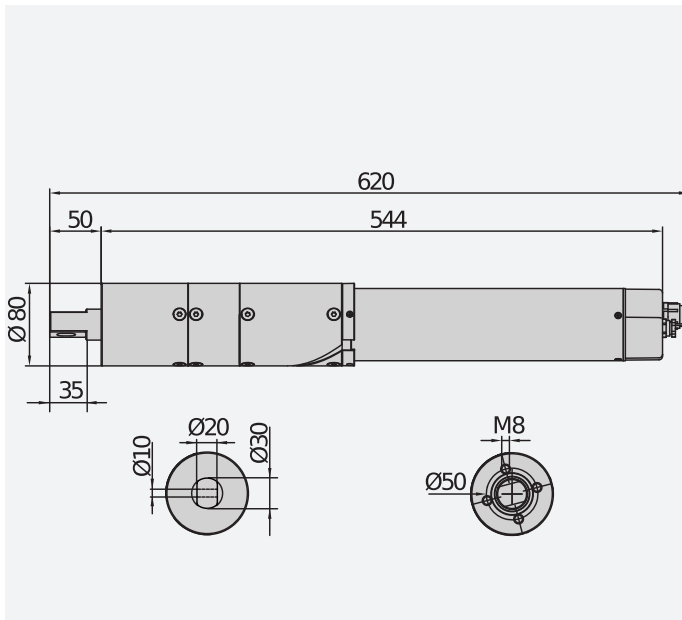

Kodust 24V operaatorit väravetele, mis kaaluvad kuni 150 kg, on võimalik täielikult paigaldada tiibväravate piitade sisse.

Peitub täielikult, mis jätab väravast "puhta" välimuse, olles samas väga oluline osa toimingu tegevusele. Hide valikusse kuulub kogu lisatarvikute komplekt, mis on värava paigaldamiseks vajalikud, näiteks ülemised ja alumised hinged.

DIMENSION (MM)

Technical features

	HIDE SW
Juhtseade	CB HIDE
Voolukilp	
Motor voltage	24 V
Sisendvõimsus	40 W
Max. width of door/gate wing	2 m
Max. weight of door/gate wing	150 kg
Maksimaalne nurk	110 °
Tsükliäeg	12 s
Piirlüliti tüüp	Absoluutväärtusandur
Aeglustus	jah
Lukustus	Elektromehaaniline
Vabastus	Teraskaabel
Kokkupõrke reaktsioon	D-Track
Kasutussagedus	intensiivne
Kaitseaste	IP45
Keskkonatingimused	-20 ÷ 60 °C

		Kirjeldus
P930124 00001	HIDE SW	Elektromehaaniline kaduvpöördumatu operaator 24 V tiibväravatele, mis kaaluvad kuni 150 kg ja on 2 m pikad. Absoluutväärtusandur piirlüliti.

LIBRA CB HIDE: Ekraaniga juhtpaneel 1 või 2 HIDE SW seeria käiturile.