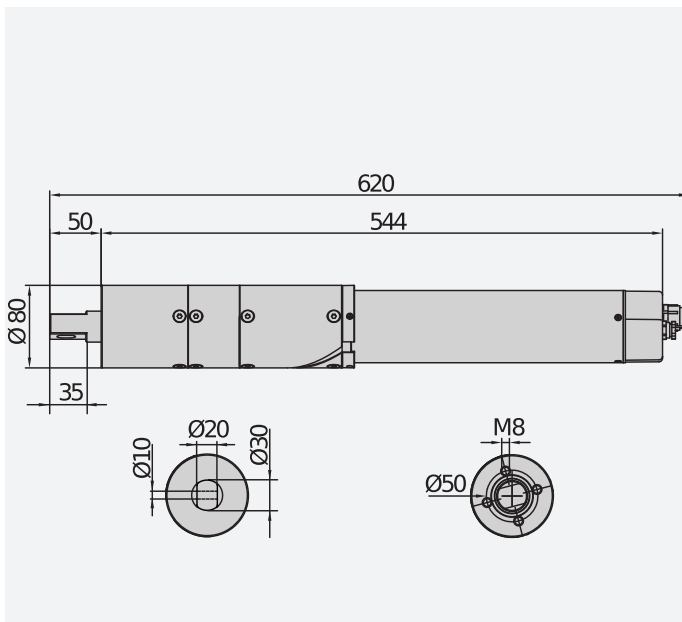

Operador residencial de 24 V para cancelas de hasta 150 kg de peso, capaz de integrarse completamente en los montantes de las cancelas batientes.

Al quedar escondido, permite mantener limpia la estética de las cancelas, aunque es el elemento fundamental para obtener las mejores prestaciones al efectuar las maniobras.

La gama Hide cuenta con una amplia gama de accesorios, como las cremalleras superiores e inferiores, necesarios para instalar la cancela.

DIMENSION (MM)

Technical features

	HIDE SW
Central de mando	CB HIDE
Alimentación de la tarjeta	
Motor voltage	24 V
Potencia absorbida	40 W
Max. width of door/gate wing	2 m
Max. weight of door/gate wing	150 kg
Ángulo máximo	110 °
Tiempo de maniobra	12 s
Tipo de final de carrera	Encoder absoluto
Deceleración	Sí
Bloqueo	Electromecánico
Desbloqueo	Cable de acero
Reacción al impacto	D-Track
Frecuencia de uso	intensivo
Grado de protección	IP45
Condiciones ambientales (máx.)	-20 ÷ 60 °C

		Descripción
P930124 00001	HIDE SW	Operador electromecánico irreversible ocultable 24 V para cancelas batientes de hasta 150 kg de peso y 2 m de longitud. Final de carrera a Encoder absoluto.

LIBRA CB HIDE: Cuadro de mando con pantalla para 1 o 2 operadores de la serie HIDE SW.