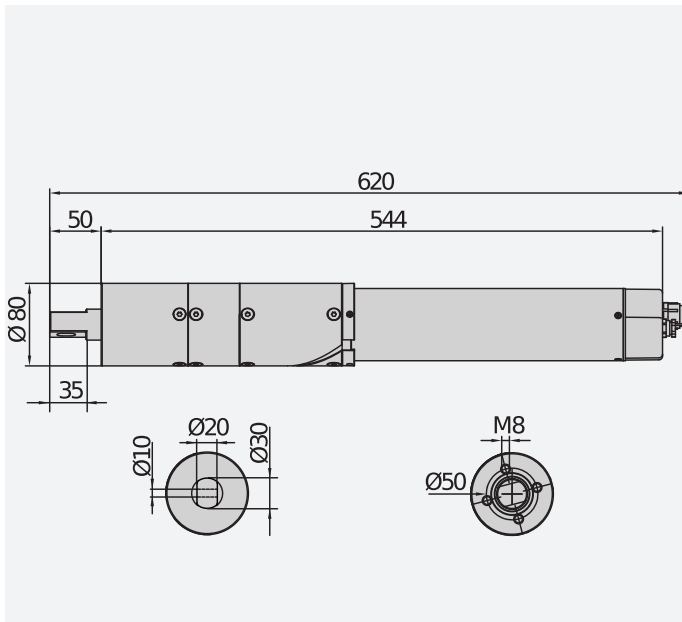

- HOME
- ee link
- 24 V
- d-track
- er ready

Antriebe für den privaten Bereich, 24 V, für Tore bis 150 kg Gewicht, die komplett in die Säulen der Tore und Flügel integriert werden.
 Sie verschwinden komplett und ermöglichen eine „saubere“ Ästhetik der Tore, obwohl sie ein grundlegendes Element für die Antriebsleistungen sind.
 Die Produktpalette Hide umfasst ein Komplettangebot an Zubehör für die vollständige Installation des Tors, wie obere und untere Scharniere.

DIMENSION (MM)

Technical features

Beschreibung	
--------------	--

LIBRA CB HIDE: Steuerung mit Display für einen oder zwei Antriebe der Serie HIDE SW.
D113742 00002 - LIBRA CB HIDE - Empfohlen

- Steuerung mit Display für einen oder zwei Antriebe der Serie HIDE SW
- Anwendung: Steuerung für einen oder zwei Antriebe HIDE SW
- Kartenversorgung: 230 V einphasig
- Antriebsversorgung: 24 V DC, 200 W max
- je Antrieb
- Wesentliche Funktionen: automatisches Wiederverschließen, Schnellschließung, Teilöffnung, Totmann-Betriebsart, Verriegelungsimpulse, Öffnen und Schließen getrennt
- Wesentliche Eigenschaften: abziehbare Klemmenleisten, Programmierung mit Display und integriertem Zwei-Kanal-Empfänger, Quetschschutz, elektronisch gesteuerte Verlangsamung beim Öffnen und Schließen und elektronisch gesteuertes Selbstlernsystem, D-TRACK-System zur Drehmomentüberwachung