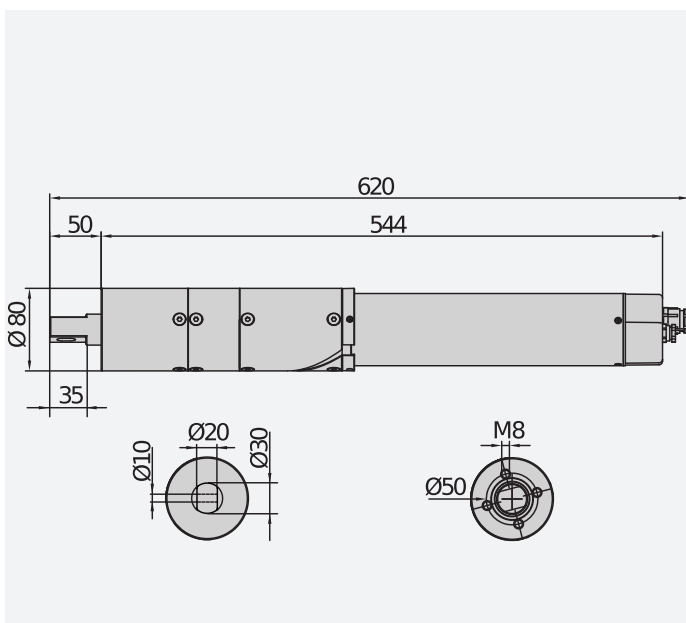

24V pohon pro rezidenční použití pro brány až 150 kg těžké, lze úplně zabudovat dovnitř sloupu křídlových bran.

Úplným odstraněním viditelné instalace pohonu se vytvoří "čisté" brány, a pohony přitom zůstanou základním prvkem jejich pohybu.

Rada Hide obsahuje kompletní sadu příslušenství nutného pro celou instalaci brány jako jsou horní a dolní závěsy.

DIMENSION (MM)

Technical features

	HIDE SW
Rídící jednotka	CB HIDE
Napájení karty	
Motor voltage	24 V
Príkon	40 W
Max. width of door/gate wing	2 m
Max. weight of door/gate wing	150 kg
Maximální úhel	110 °
Čas manévru	12 s
Typ dorazu	Absolutní enkodér
Zpomalení	SI
Zablokování	Elektromechanický
Odblokování	Ocelové lanko
Reakce na náraz	D-TRACK
Frekvence použití	intenzivní
Stupen ochrany	IP45
Okolní podmínky (max.)	-20 ÷ 60 °C

		Popis
P930124 00001	HIDE SW	Nesamosvorný zasouvací elektromechanický pohon 24 V pro otočné brány do hmotnosti 150 kg a délky 2 m. Koncový spínač Absolutní enkodér.

LIBRA CB HIDE: Ovládací panel s displejem pro 1 nebo 2 pohony řady HIDE SW.

LIBRA CB HIDE - Doporučeno

- Ovládací panel s displejem pro 1 nebo 2 pohony řady HIDE SW
- Application: control panel for one or two HIDE SW operators
- Board power supply: 230V single-phase
- Operators power supply: 24Vdc 200W max each operator
- Main functions: automatic re-closing, fast closing, partial opening, deadman feature, pulse blocking, separate opening/closing
- Main features: removable terminal blocks, programming with display and incorporated dual channel receiver, anti-crushing, slowdown during opening and closing and electronic self-learning, D-TRACK torque control system