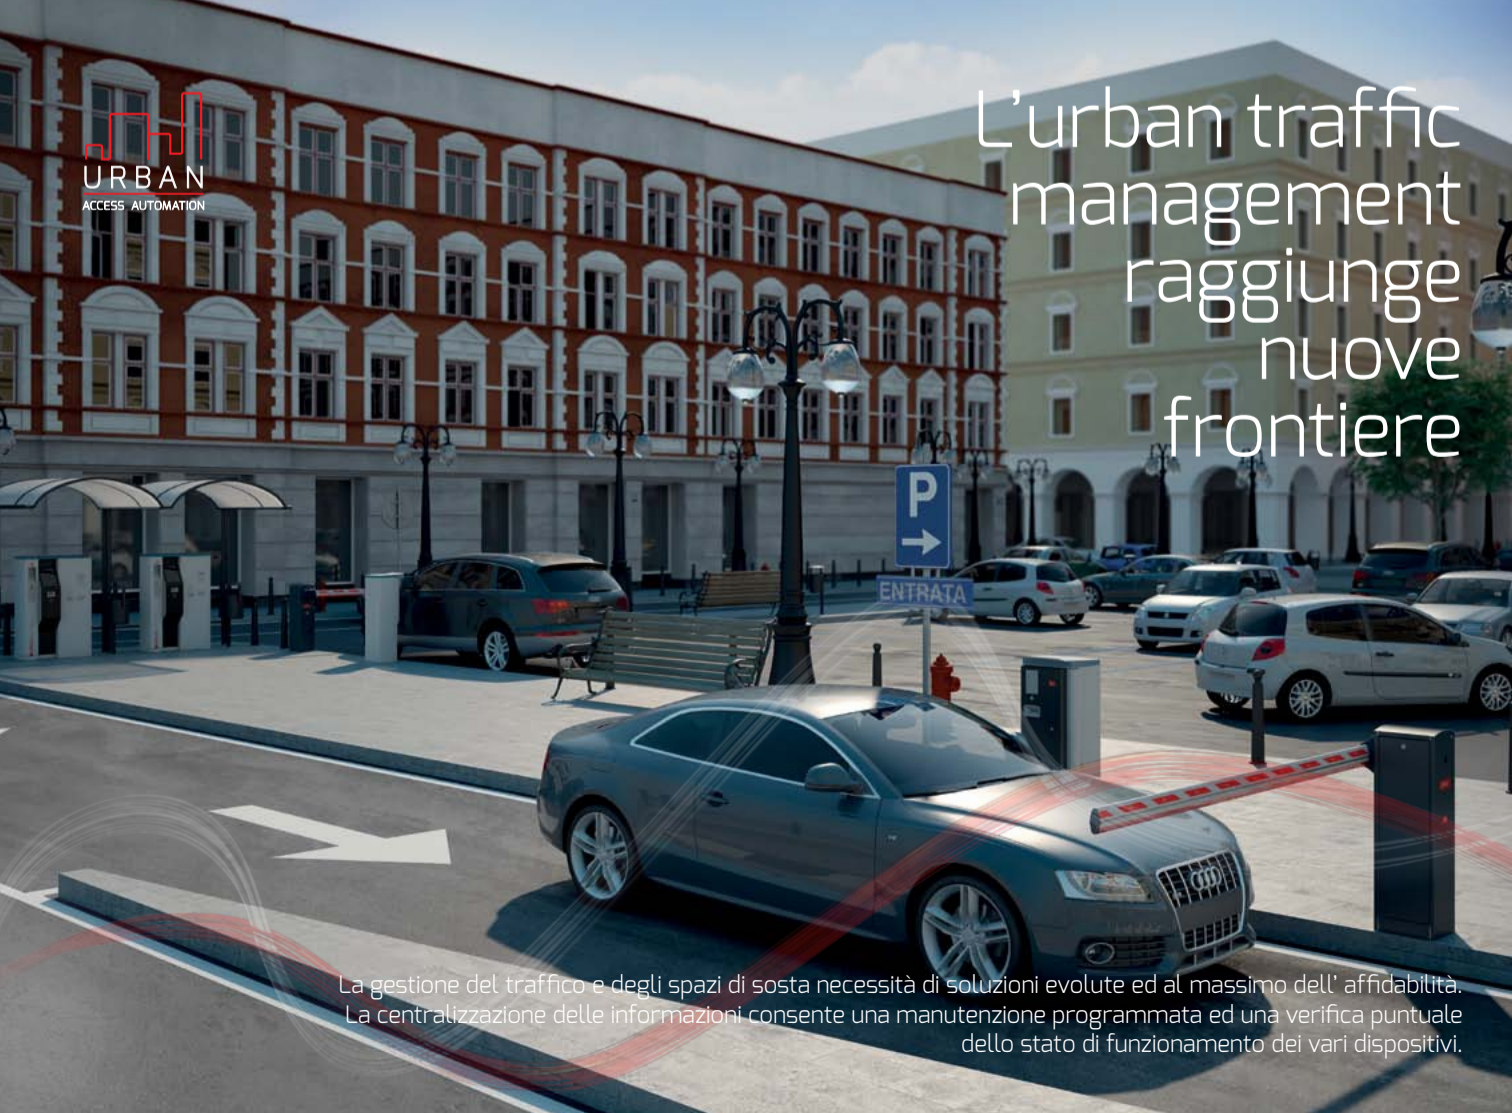

L'urban traffic management raggiunge nuove frontiere