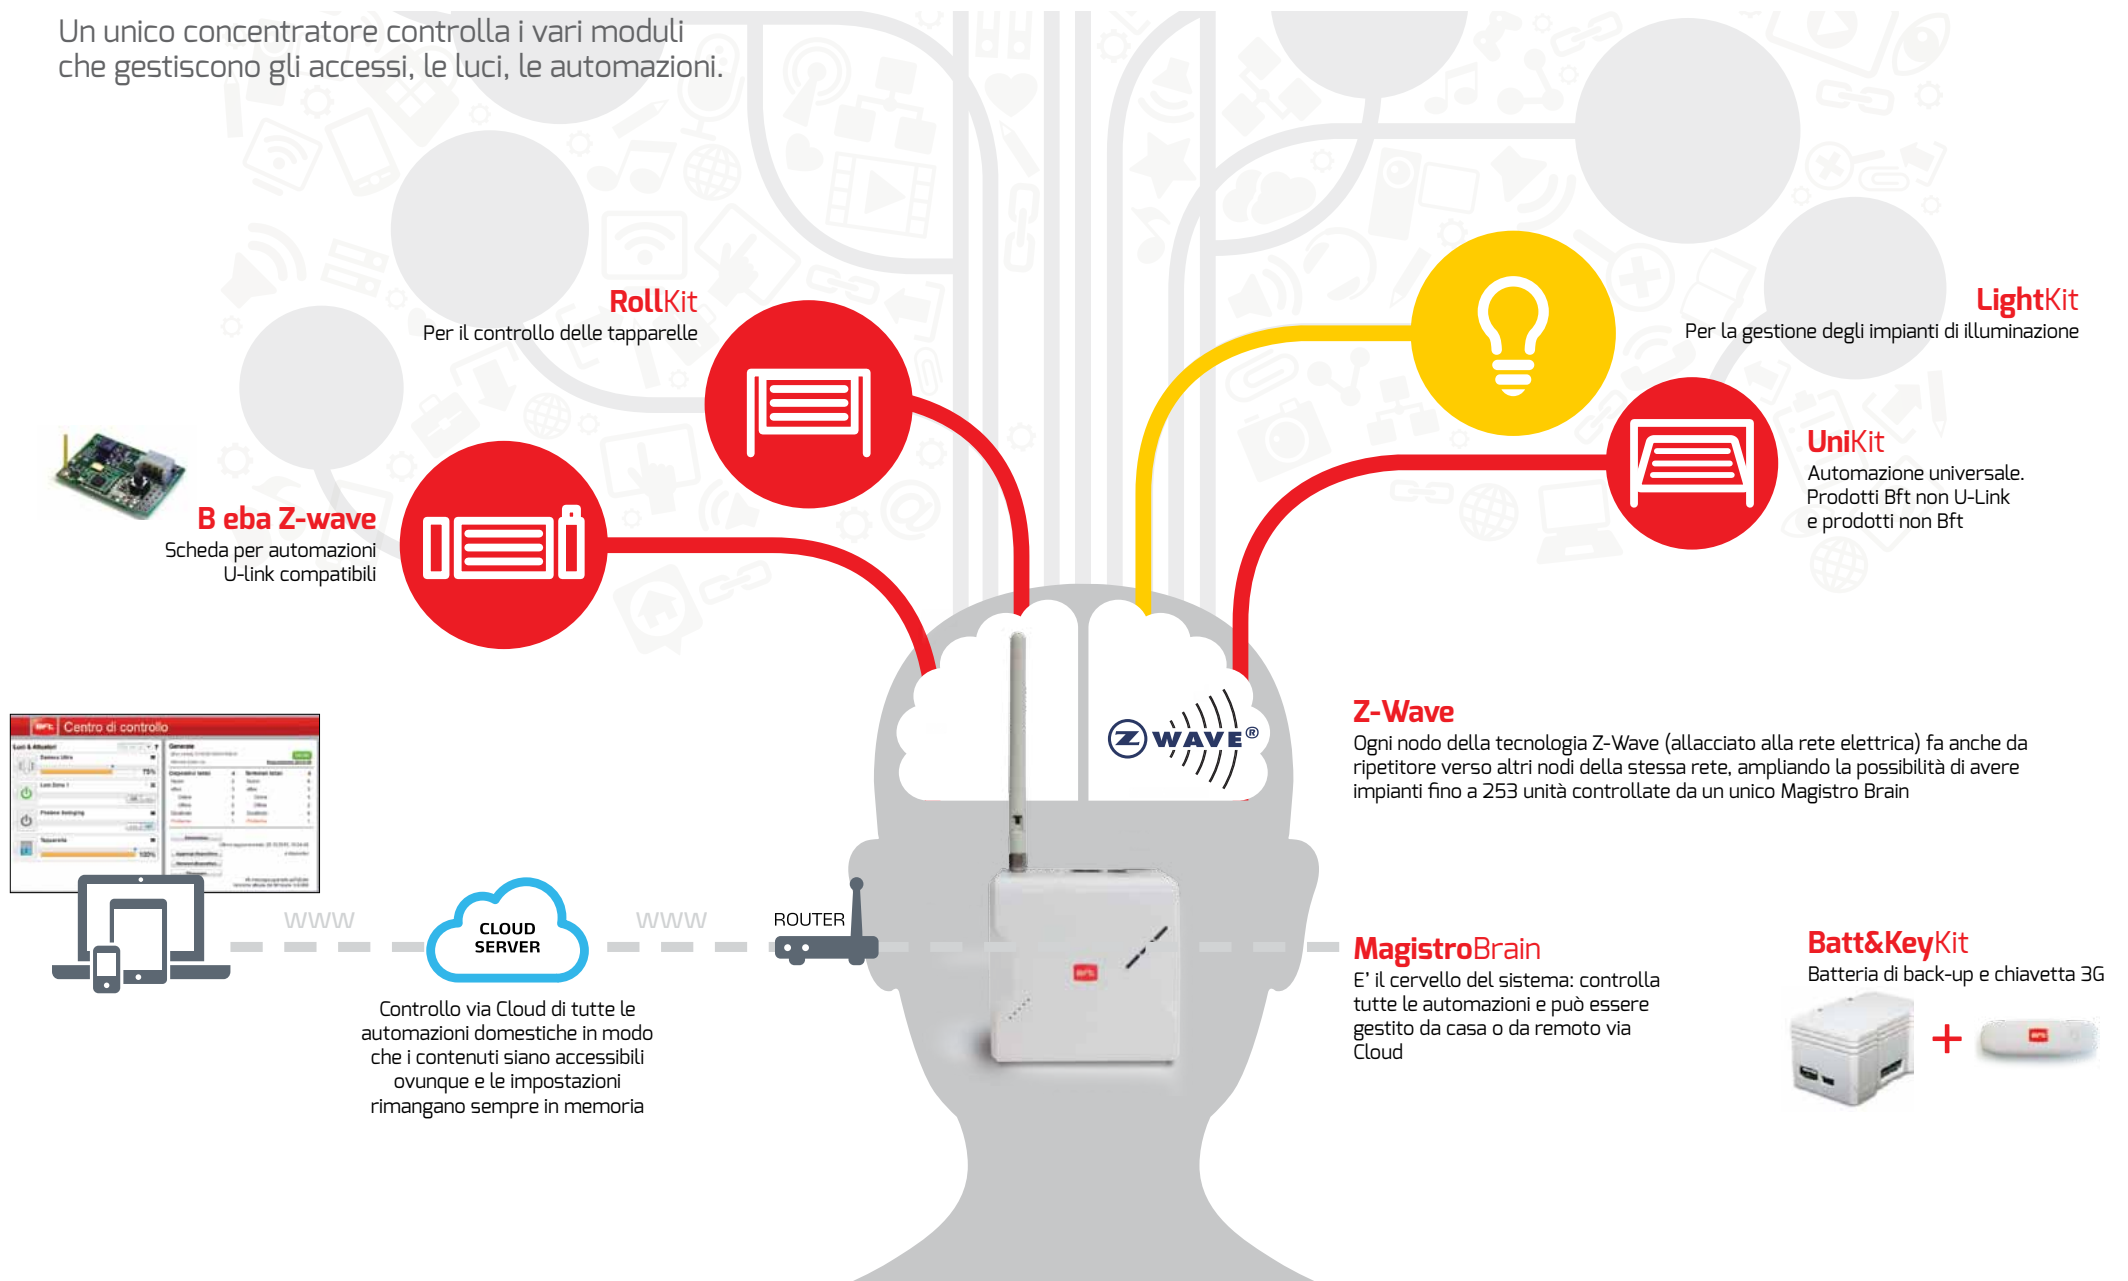

**Magistro:**  
il modo più semplice per la completa gestione delle automazioni.

Magistro è il sistema che permette di gestire l'intero impianto di automazione domestica da casa e da remoto in maniera veloce e intuitiva.

Una tecnologia all'avanguardia e incorporata in **Magistro Brain**, il concentratore unico che controlla i vari moduli.

Una soluzione aperta, perché utilizza il protocollo di comunicazione **wireless Z-Wave** supportato da un consorzio che assicura l'assoluta interoperabilità tra tutti i prodotti delle aziende consociate.

# 7 buoni motivi per scegliere Magistro

- 1 È **wireless**  
non richiede lavori di predisposizione
- 2 È **semplice**  
da installare
- 3 È **facile**  
da usare
- 4 È **flessibile e scalabile**  
può essere completato gradualmente
- 5 È **aperto**  
si integra con qualsiasi tipo di automazione
- 6 È **facile**  
da espandere ad un sistema più ampio
- 7 È **compatibile**  
con oltre 1500 prodotti del consorzio Z-Wave.

## Wireless, modulare e controllabile da remoto: una soluzione magistrale!

Un unico concentratore controlla i vari moduli che gestiscono gli accessi, le luci, le automazioni.

**B eba Z-wave**  
Scheda per automazioni  
U-link compatibili