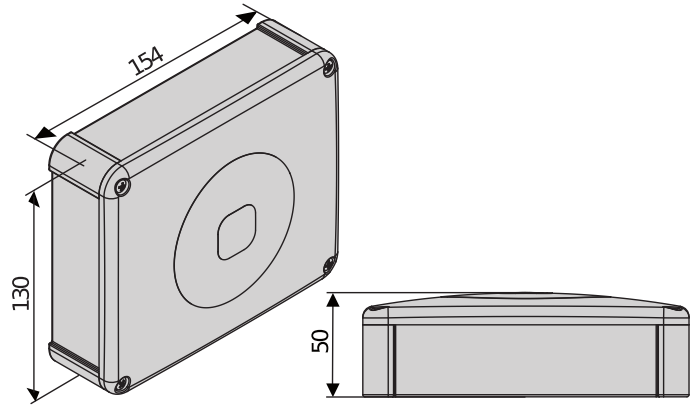

Access control systems and hands-free devices

Iespēja pielāgot antenas raidīšanas zonu.
Automatizācijas manuālās vadības pogu retranslators.

Iespēja savietot ar COMPASS pieejas kontroles sistēmu un RTD CA 2048 uztvērēju.

Četrkanālu ritošā koda uztvērējs ar 2048 kodiem un iebūvētu programmēšanas displeju. Izmantojams ar kompasu

REKOMENDUOJAMI PRIEDAĪ

Cp D113674 00001 - **Ci** 2600578
CLONIX 2E

Išorinis divieņu kanālu 433 MHz kintančio kodo imtuvas. 128 padēciņu atmintis. 24 V maitinimo šaltinis.

Cp P111465 - **Ci** 2611260
PROXIMA BLUE

Valdymo bloku, imtuvų ir nuotolinio valdymo pultelių su BLUETOOTH technologija sąsajos programavimas