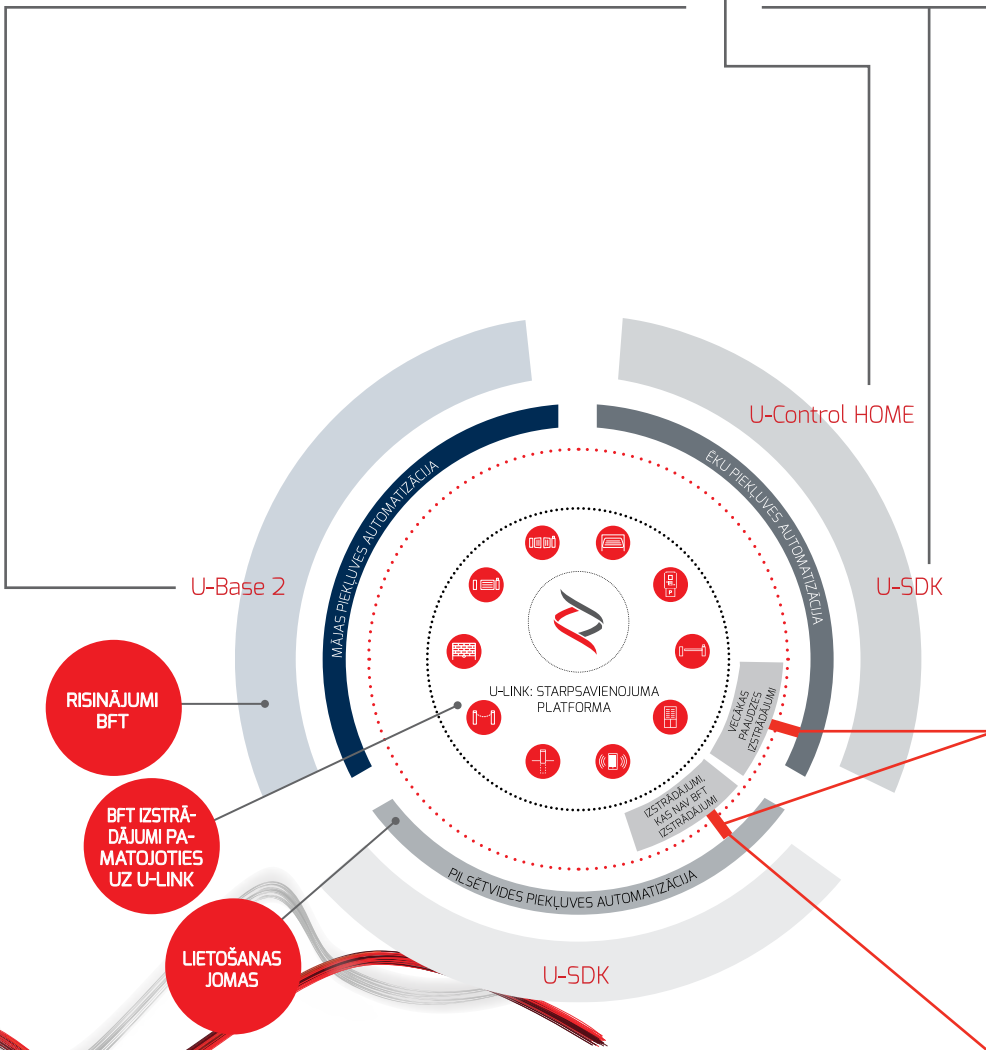

### U-Base 2

Programmatūras pakotne, kas paredzēta vieglai un ērtai instalēšanai, apkopes veikšanai un kļūmju noteikšanai U-Link saderīgajos operatoros.

### U-SDK

U-SDK ir lietojumprogramma, kas ļauj izveidot saderīgas Bft automatizācijas un tās viegli integrēt ar BMS tīklu.

Clonix U-Link  
Savienojiet ar U-Link sistēmām neoriģinālo U-Link un neoriģinālos Bft izstrādājumus.

B-EBA  
Tieša saite uz jūsu operatoriem.

B-EBA izvērsmes plātes sniedz iespēju savienot ar Bft operatoru un Clonix uztvērēju tādas ārējās ierīces kā PC datorus, viedtālrunus un planšetdatorus, kā arī U-Link tīklā savienot vairākus Bft izstrādājumus. Šie piederumi veido integrāciju ar U-Link tehnoloģiju un ar Bluetooth, Wifi, Z-Wave un TCP/IP, protokoliem, kā arī ar RS485 sērijas saskarni. Šī ierīce ar starpsavienojamību demonstrē, kas patiesībā ir Bft.