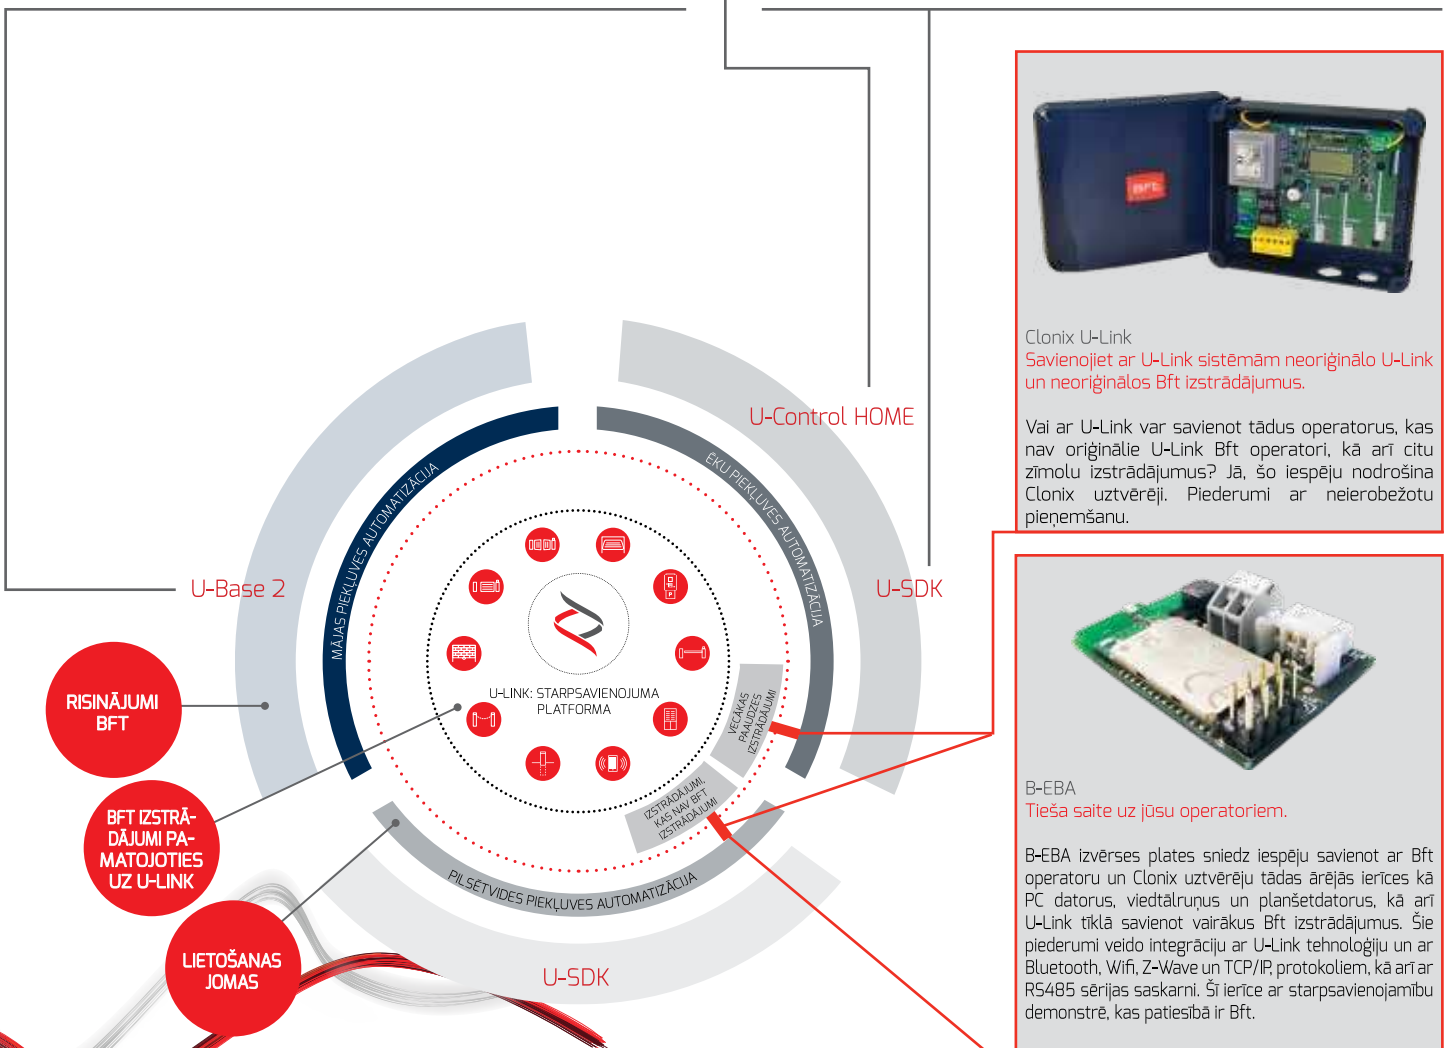

Pasaulē pieejama ekskluzīva platforma, ko **var izmantot progresīvo tehnoloģiju ekosistēmu izveidei** un kas piedāvā dažādām jomām paredzētu plašu risinājumu klāstu.

Šī īpašumtiesību platforma, kas ir Bft izstrādājumu galvenā atslēga, pateicoties B-EBA kartēm un Clonix U-Link uztvērējam, ir lieliski piemērota, lai ikvienam protokolam vai izstrādājumam nodrošinātu piekļuves automatizāciju (tostarp Bft izstrādājumiem, vienumiem, kas nav Bft vienumi, un vecāku versiju vienumiem), un to var izmantot dažādās jomās. Tas nozīmē, ka ikvienu ierīci var padarīt par viedierīci un izveidot tās starpsavienojumu ar citām sistēmām, izmantojot universālu valodu.

U-Control HOME

Ar lietojumprogrammu U-Control HOME varat atvērt mājas vārtus un attālināti vadīt Bft automatizācijas, izmantojot viedtālruni. iOS versiju var izmantot, lai automātiski atvērtu automatizāciju, kad jūs esat tuvu mājām.

U-Base 2

Programmatūras pakotne, kas paredzēta vieglai un ērtai instalēšanai, apkopes veikšanai un kļūmju noteikšanai U-Link saderīgajos operatoros.

U-SDK

U-SDK ir lietojumprogramma, kas ļauj izveidot saderīgas Bft automatizācijas un tās viegli integrēt ar BMS tīklu.

B-EBA
Tieša saite uz jūsu operatoriem.

B-EBA izvērsmes plātes sniedz iespēju savienot ar Bft operatoru un Clonix uztvērēju tādas ārējās ierīces kā PC datorus, viedtālrunus un planšetdatorus, kā arī U-Link tīklā savienot vairākus Bft izstrādājumus. Šie piederumi veido integrāciju ar U-Link tehnoloģiju un ar Bluetooth, Wifi, Z-Wave un TCP/IP, protokoliem, kā arī ar RS485 sērijas saskarni. Šī ierīce ar starpsavienojamību demonstrē, kas patiesībā ir Bft.