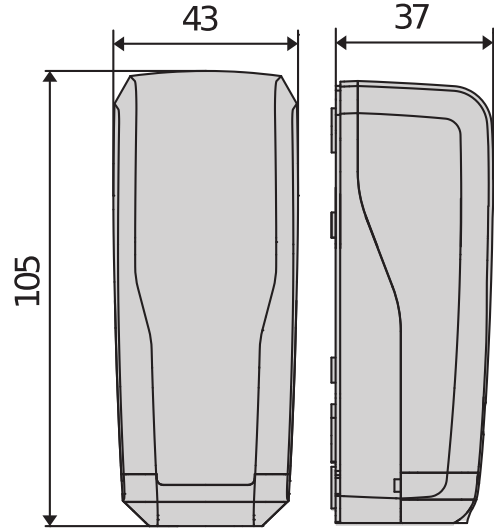

Photocells for automatic gates and safety devices

Dizainas, inovacijos ir technologija. Tai – naujos šviesos jutiklių serijos siunčiama žinutė. Ši serija apjungia elegantiškumą, praktiškumą, saugumą, ergonomiką ir funkcionalumą. 30 metrų vardinis srautas.