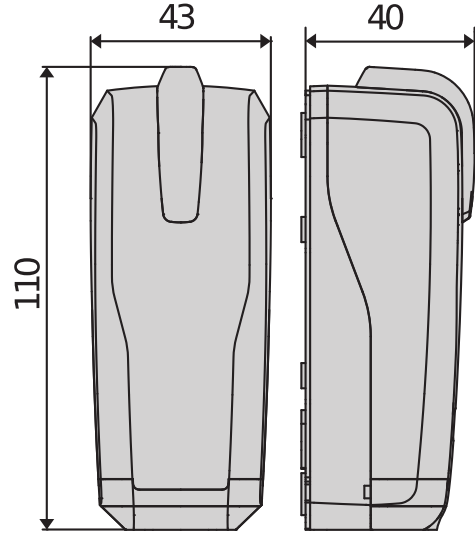

Photocells for automatic gates and safety devices

Infrasarkanais signāls, lai novērstu nejaušas apzīlšanas iespējamību 30 metru vardinis srautas.