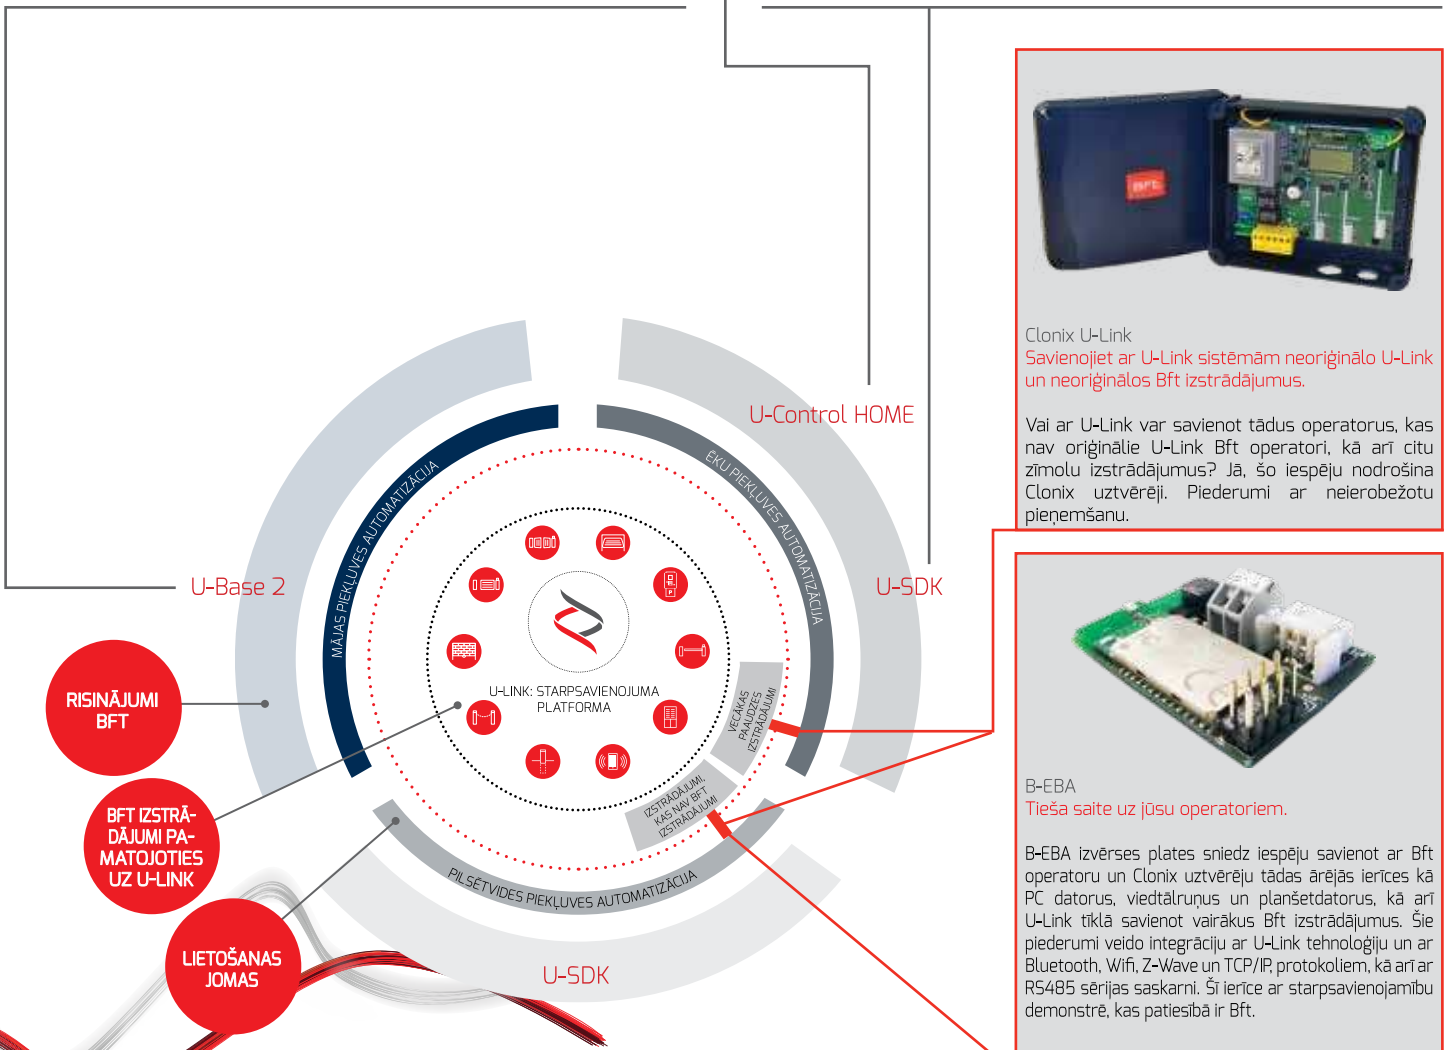

Pasaulē pieejama ekskluzīva platforma, ko **var izmantot progresīvo tehnoloģiju ekosistēmu izveidei** un kas piedāvā dažādām jomām paredzētu plašu risinājumu klāstu.

Šī īpašumtiesību platforma, kas ir Bft izstrādājumu galvenā atslēga, pateicoties B-EBA kartēm un Clonix U-Link uztvērējam, ir lieliski piemērota, lai ikvienam protokolam vai izstrādājumam nodrošinātu piekļuves automatizāciju (tostarp Bft izstrādājumiem, vienumiem, kas nav Bft vienumi, un vecāku versiju vienumiem), un to var izmantot dažādās jomās. Tas nozīmē, ka ikvienu ierīci var padarīt par viedierīci un izveidot tās starpsavienojumu ar citām sistēmām, izmantojot universālu valodu.

U-Control HOME

Ar lietojumprogrammu U-Control HOME varat atvērt mājas vārtus un attālināti vadīt Bft automatizācijas, izmantojot viedtālruni. iOS versiju var izmantot, lai automātiski atvērtu automatizāciju, kad jūs esat tuvu mājām.

U-Base 2

Programmatūras pakotne, kas paredzēta vieglai un ērtai instalēšanai, apkopes veikšanai un kļūmju noteikšanai U-Link saderīgajos operatoros.

U-SDK

U-SDK ir lietojumprogramma, kas ļauj izveidot saderīgas Bft automatizācijas un tās viegli integrēt ar BMS tīklu.

B-EBA
Tieša saite uz jūsu operatoriem.

B-EBA izvērsmes plātes sniedz iespēju savienot ar Bft operatoru un Clonix uztvērēju tādas ārējās ierīces kā PC datorus, viedtālrunus un planšetdatorus, kā arī U-Link tīklā savienot vairākus Bft izstrādājumus. Šie pieredumi veido integrāciju ar U-Link tehnoloģiju un ar Bluetooth, Wifi, Z-Wave un TCP/IP, protokoliem, kā arī ar RS485 sērijas saskarni. Šī ierīce ar starpsavienojamību demonstrē, kas patiesībā ir Bft.