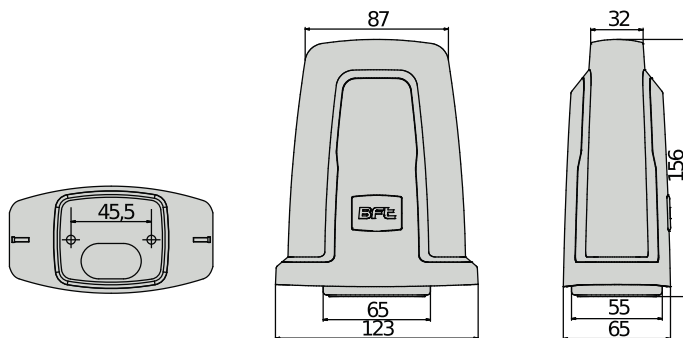

Be ahead

RADIUS LED

Flashing lights for automatic gates

BFT gaminamas mirksintis signalinis žibintas RADIUS LED automatiniams vartams siūlomas 24 V ir 230 V versijų su arba be integruotos imtuvo antenos (433,92 MHz). 24 V modelis su integruota antena galimas 2 versijų – su geltonu arba matiniu pilku gaubtu. Dėl LED technologijos energijos sąnaudos sumažintos maždaug 80 %, palyginus su tradicinių kaitrinių lempučių modeliais, o gaminio veikimo laikas gerokai ilgesnis. Galimybė montuoti ant paviršiaus (pvz., stulpelio arba kolonos) arba ant sienos, naudojant specialų priedą. Atsparumo įvertinimas IP44.