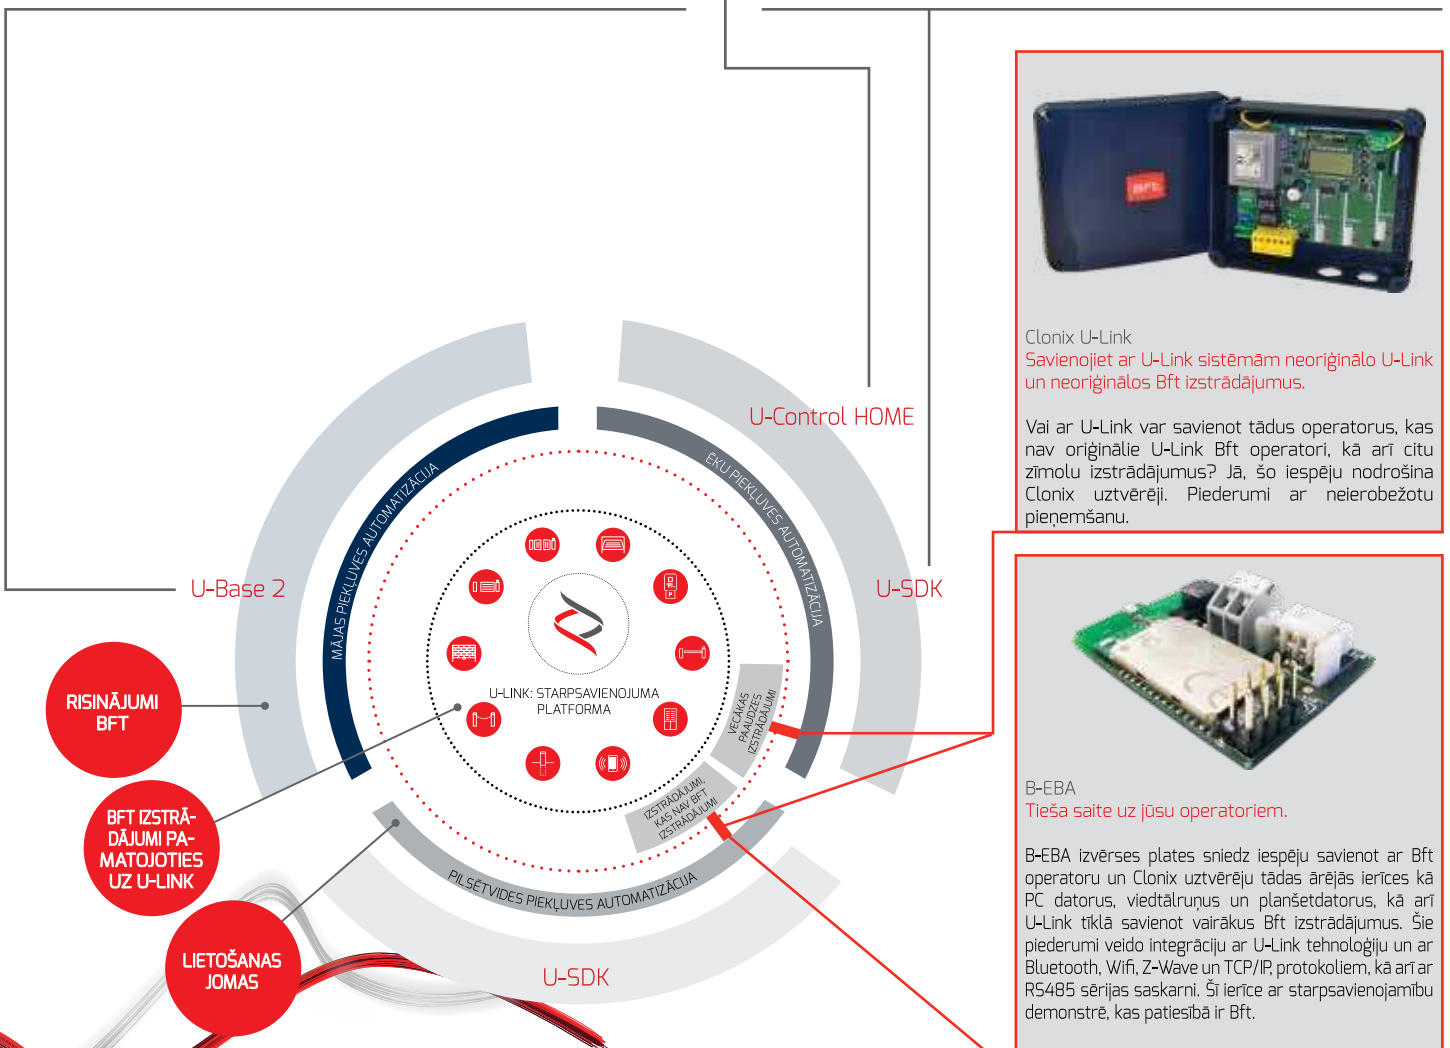

Pasaulē pieejama ekskluzīva platforma, ko **var izmantot progresīvo tehnoloģiju ekosistēmu izveidei** un kas piedāvā dažādām jomām paredzētu plašu risinājumu klāstu.

Šī īpašumtiesību platforma, kas ir Bft izstrādājumu galvenā atslēga, pateicoties B-EBA kartēm un Clonix U-Link uztvērējam, ir lieliski piemērota, lai ikvienam protokolam vai izstrādājumam nodrošinātu piekļuves automatizāciju (tostarp Bft izstrādājumiem, vienumiem, kas nav Bft vienumi, un vecāku versiju vienumiem), un to var izmantot dažādās jomās. Tas nozīmē, ka ikvienu ierīci var padarīt par viedierīci un izveidot tās starpsavienojumu ar citām sistēmām, izmantojot universālu valodu.

U-Control HOME

Ar lietojumprogrammu U-Control HOME varat atvērt mājas vārtus un attālināti vadīt Bft automatizācijas, izmantojot viedtālruni. iOS versiju var izmantot, lai automātiski atvērtu automatizāciju, kad jūs esat tuvu mājām.

U-Base 2

Programmatūras pakotne, kas paredzēta vieglai un ērtai instalēšanai, apkopes veikšanai un kļūmju noteikšanai U-Link saderīgajos operatoros.

U-SDK

U-SDK ir lietojumprogramma, kas ļauj izveidot saderīgas Bft automatizācijas un tās viegli integrēt ar BMS tīklu.

B-EBA
Tieša saite uz jūsu operatoriem.

B-EBA izvērsmes plāksni iespējams savienot ar Bft operatoru un Clonix uztvērēju tādas ārējās ierīces kā PC datorus, viedtālrunus un planšetdatorus, kā arī U-Link tīklā savienot vairākus Bft izstrādājumus. Šie piederumi veido integrāciju ar U-Link tehnoloģiju un ar Bluetooth, Wifi, Z-Wave un TCP/IP, protokoliem, kā arī ar RS485 sērijas saskarni. Šī ierīce ar starpsavienojamību demonstrē, kas patiesībā ir Bft.